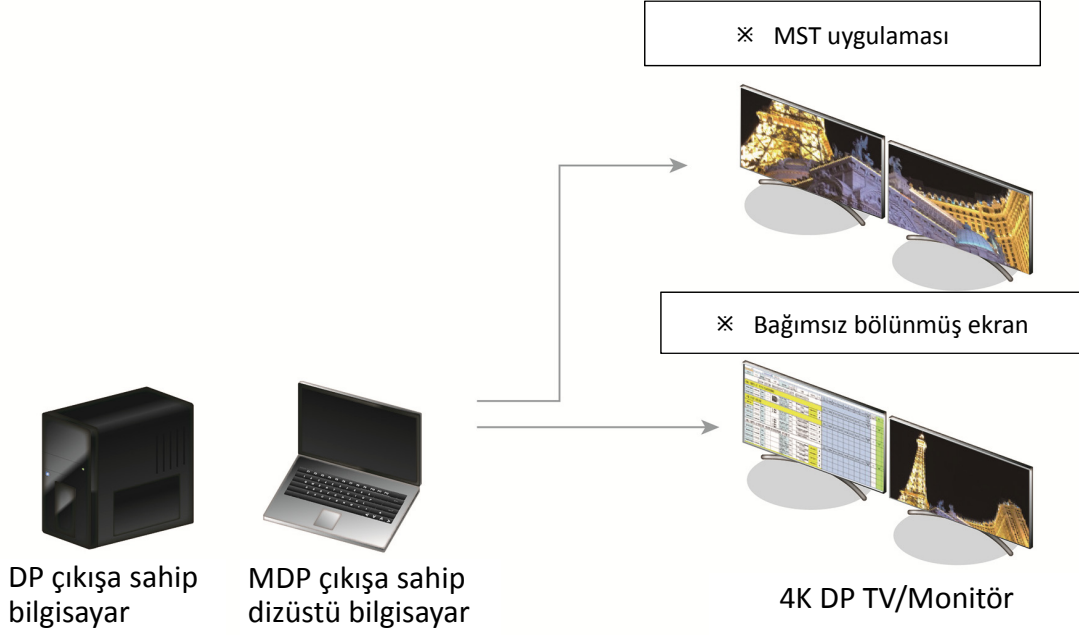

4K (Mini) DisplayPort - HDMI Dağıtıcı, 1x2

Kullanma Kılavuzu

DS-45403 • DS-45405

Giriş:

DIGITUS 4K (Mini) DisplayPort - HDMI Dağıtıcı, bir (Mini) DisplayPort sinyalini harici monitörler, televizyonlar veya projektörler gibi iki adede kadar HDMI kablolu cihaza dağıtmanıza imkan verir. MST (Çoklu Akış Aktarma) desteği sayesinde masaüstü görüntünüzü çoğaltabilir veya her monitörde farklı içerikler görüntüleyebilirsiniz. Bu, çoklu görev uygulamalarını daha da kolay yaparak verimliliği artırır. Böylece dağıtıcı video duvarı sunumları, grafik uygulamalar ve ürün sunumları (ofislerde/iş yerlerinde, ticari fuarlarda vb.) gibi profesyonel uygulamalar ve evde kullanım için ideal çözümler sağlar. DisplayPort - HDMI Ayırıcı kullanarak içeriklerinizi, ister fotoğraf, ister sunum, film, video ya da oyun olsun iki adede kadar HDMI monitörde oldukça keskin 4K UHD çözünürlüğünde görüntüleyebilirsiniz.

Uygulama Şeması:

Not:

(Mini) DisplayPort ara birimine sahip Bilgisayar/Dizüstü Bilgisayar, kişisel ekran veya geniş ekran genişletmesi uygulamak üzere MST'yi de destekler.

Özellikler:

- 1 DP giriş; 2 HDMI çıkış (DS-45403)
- 1 mDP giriş; 2 HDMI çıkış (DS-45405)
- DisplayPort 1.2a ve HDMI1.4 uyumlu
- Çözünürlük: 4K Ultra HD, 4096x2160p@24Hz veya 3840x2160@30Hz çözünürlüğe kadar
- Deep Color özelliğini destekler, renk başına 16 bit
- HDMI Video bant genişliği kanal başına 3 Gbps.
- 192 KHz örnekleme hızına kadar 7.1 kanal sesi destekler
- Kompakt gövde - herhangi bir şekilde yerleştirilebilir
- Düşük güç tüketimi (uyku modunda: 25 mW)
- HDCP 1.3 özelliğini destekler
- Yaygın kullanılan tüm DisplayPort kablolarıyla uyumludur
- MST (Çoklu Akış Transport) desteği - iki HDMI monitörün her birinde farklı içerik görüntülenebilir

Paket İindekiler:

- 1x 4K DisplayPort - HDMI Dađıtıcı
- 1x Kullanma kılavuzu
- 1x G kaynađı nitesi: 5V/2A
- 1x Silikon koruyucu kılıf