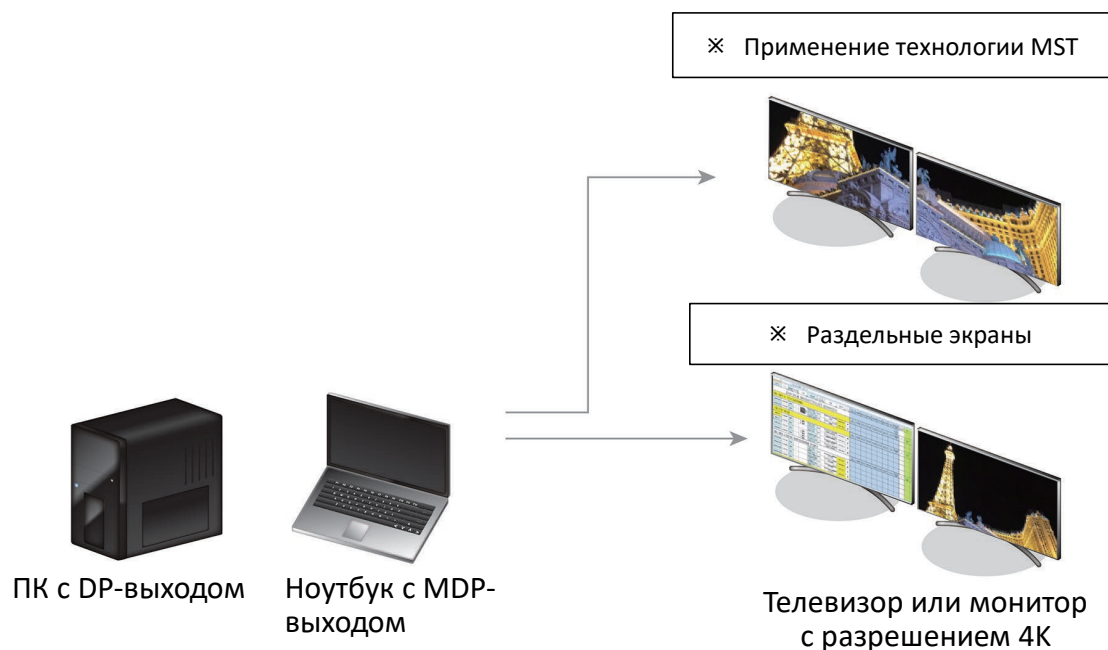

Схема использования:

Примечание:

Для отображения индивидуального экрана или на широком экране персональный компьютер или ноутбук с интерфейсом (Mini) DisplayPort должны также поддерживать технологию MST.

Характеристики:

- 1 DP-вход; 2 HDMI-выхода (DS-45403)
- 1 mDP-вход; 2 HDMI-выхода (DS-45405)
- Разветвитель совместим с DisplayPort 1.2a и HDMI 1.4
- Разрешение: до 4K Ultra HD, 4096x2160p@24 Гц или 3840x2160@30 Гц
- Поддерживает Deep Color, 16 бит на цвет
- Ширина полосы видеосигнала HDMI: 3 Гбит/с на 1 канал.
- Поддерживает 7.1-канальный звук, частота дискретизации до 192 кГц
- Компактный корпус - устройство можно размещать в любом месте
- Низкое потребление энергии (режим ожидания: 25 mW)
- Поддерживает HDCP 1.3
- Совместим со всеми широко используемыми кабелями DisplayPort