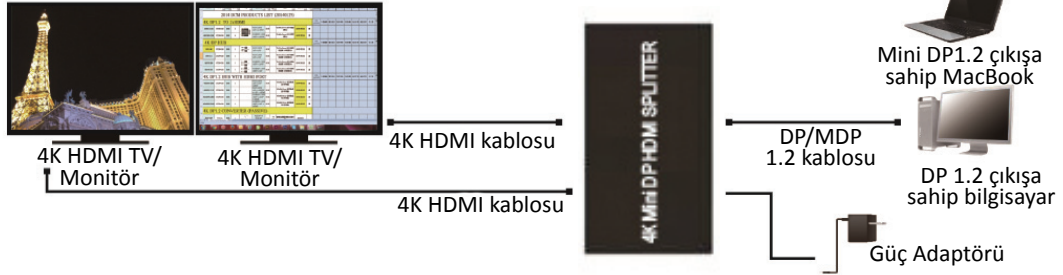

Mini DisplayPort - HDMI Dağıtıcı 1x2

Kılavuz
DS-45402

Giriş:

DIGITUS DN-45402, bir mini-DisplayPort sinyalini, HDMI özelliğine sahip, harici monitör, televizyon veya projektör gibi iki tane aygıta dağıtmanıza olanak tanır. MST (Çoklu Akış Transport) desteğiyle, masa üstünüzü birden fazla cihaza çoğaltabilir veya her monitörde farklı içerikler görüntüleyebilirsiniz. Bu çok görevli uygulamaları çok daha kolaylaştırarak verimliliği artırır. Ayırıcı, video projektör sunumları, grafik uygulamalar ve ürün sunumları da dahil profesyonel uygulamaları (ofis/ticari alanlarda, ticari fuarlarda vb.) ve aynı zamanda ev uygulamaları için ideal bir çözüm sunar. Mini DisplayPort - HDMI Ayırıcı kullanarak içeriklerinizi, ister fotoğraf, ister sunum, film, video ya da oyun olsun iki adede kadar HDMI monitörde oldukça keskin 4K UHD çözünürlüğünde görüntüleyebilirsiniz.

Uygulama Şeması:

Bağımsız bölünmüş ekran

MST uygulaması

Not:

Görüntüleri bağımsız ekranlarda görüntüleyebilmek için bilgisayardaki DisplayPort çıkışının MST özelliğini desteklemesi gerekmektedir.

Özellikler:

- 1 adet Mini DisplayPort giriş; 2 adet HDMI çıkış.
- DisplayPort 1.2a ile uyumlu
- Çözünürlük: 4K Ultra HD, 4096 x 2160p çözünürlüğüne kadar
- Deep Color özelliğini destekler, renk başına 16 bit
- HDMI Video Bant Genişliği: Kanal başına 3 Gbps.
- 192 KHz örnekleme hızına kadar 7.1 kanal sesi destekler
- Kompakt gövde – görünmeyecek şekilde yerleştirilebilir
- Düşük güç tüketimi (uyku modunda: 25 mW)
- HDCP 1.3 özelliğini destekler
- Yaygın kullanılan tüm DisplayPort kablolarıyla uyumludur
- MST (Çoklu Akış Transport) desteği - iki HDMI monitörün her birinde farklı içerik görüntülenebilir

Paket İçindekiler:

- Mini DisplayPort Dağıtıcı.
- Kullanıcı kılavuzu
- Güç Kaynağı 5V/2A