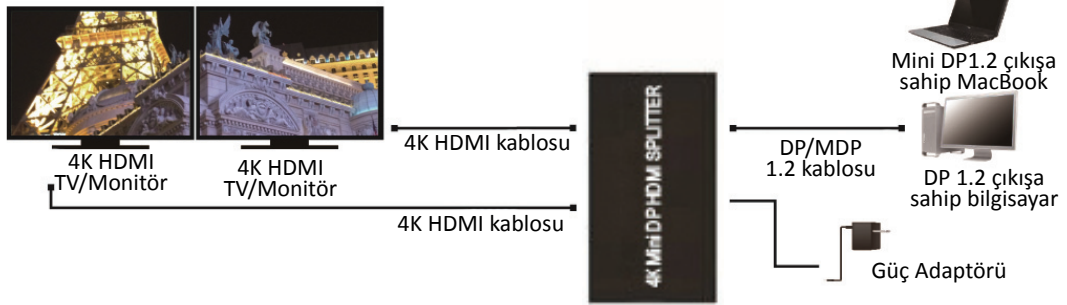

Mini DisplayPort - HDMI Dağıtıcı 1x2

Kılavuz
DS-45402

Giriş:

DIGITUS DN-45402, bir mini-DisplayPort sinyalini, HDMI özelliğine sahip, harici monitör, televizyon veya projektör gibi iki tane aygıta dağıtmanıza olanak tanır. MST (Çoklu Akış Transport) desteğiyle, masa üstünüzü birden fazla cihaza çoğaltabilir veya her monitörde farklı içerikler görüntüleyebilirsiniz. Bu çok görevli uygulamaları çok daha kolaylaştırarak verimliliği artırır. Ayırıcı, video projektör sunumları, grafik uygulamalar ve ürün sunumları da dahil profesyonel uygulamaları (ofis/ticari alanlarda, ticari fuarlarda vb.) ve aynı zamanda ev uygulamaları için ideal bir çözüm sunar. Mini DisplayPort - HDMI Ayırıcı kullanarak içeriklerinizi, ister fotoğraf, ister sunum, film, video ya da oyun olsun iki adede kadar HDMI monitörde oldukça keskin 4K UHD çözünürlüğünde görüntüleyebilirsiniz.

Uygulama Şeması:

Bağımsız bölünmüş ekran

MST uygulaması

Not:

Görüntüleri bağımsız ekranlarda görüntüleyebilmek için bilgisayardaki DisplayPort çıkışının MST özelliğini desteklemesi gerekmektedir.

Özellikler:

- 1 adet Mini DisplayPort giriş; 2 adet HDMI çıkış.
- DisplayPort 1.2a ile uyumlu
- Çözünürlük: 4K Ultra HD, 4096 x 2160p çözünürlüğüne kadar
- Deep Color özelliğini destekler, renk başına 16 bit
- HDMI Video Bant Genişliği: Kanal başına 3 Gbps.
- 192 KHz örnekleme hızına kadar 7.1 kanal sesi destekler
- Kompakt gövde – görünmeyecek şekilde yerleştirilebilir
- Düşük güç tüketimi (uyku modunda: 25 mW)
- HDCP 1.3 özelliğini destekler
- Yaygın kullanılan tüm DisplayPort kablolarıyla uyumludur
- MST (Çoklu Akış Transport) desteği - iki HDMI monitörün her birinde farklı içerik görüntülenebilir

Paket İçindekiler:

- Mini DisplayPort Dağıtıcı.
- Kullanıcı kılavuzu
- Güç Kaynağı 5V/2A