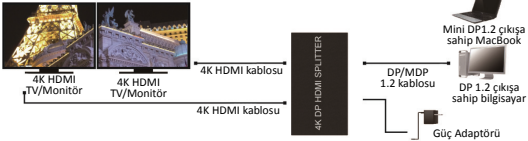

MST uygulaması

Not:

Görüntüleri bağımsız ekranlarda görüntüleyebilmek için bilgisayardaki DisplayPort çıkışının MST özelliğini desteklemesi gerekmektedir.