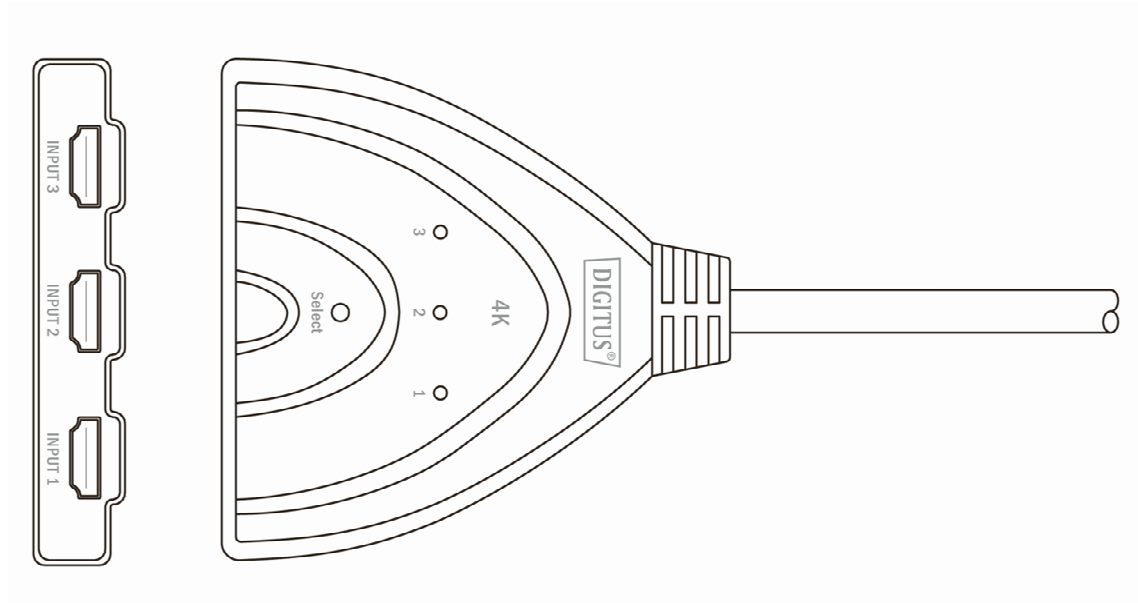

Opmerking: Specificaties kunnen zonder kennisgeving worden veranderd.

3.0 Leveringsomvang

- Hoofdeenheid
- Gebruikshandleiding

4.0 Paneelbeschrijving

5.0 Aansluiting en bediening

1. Sluit de HDMI-ingangsbronnen aan op de HDMI Schakelaar (ingangskabels zijn optioneel)
 - Gelieve de paragraaf “Aansluitdiagram” te raadplegen
2. Sluit de vaste HDMI-kabel (pigtail) aan op het scherm
3. Druk op de toets “select (selecteren)” om de ingangsbronnen te selecteren