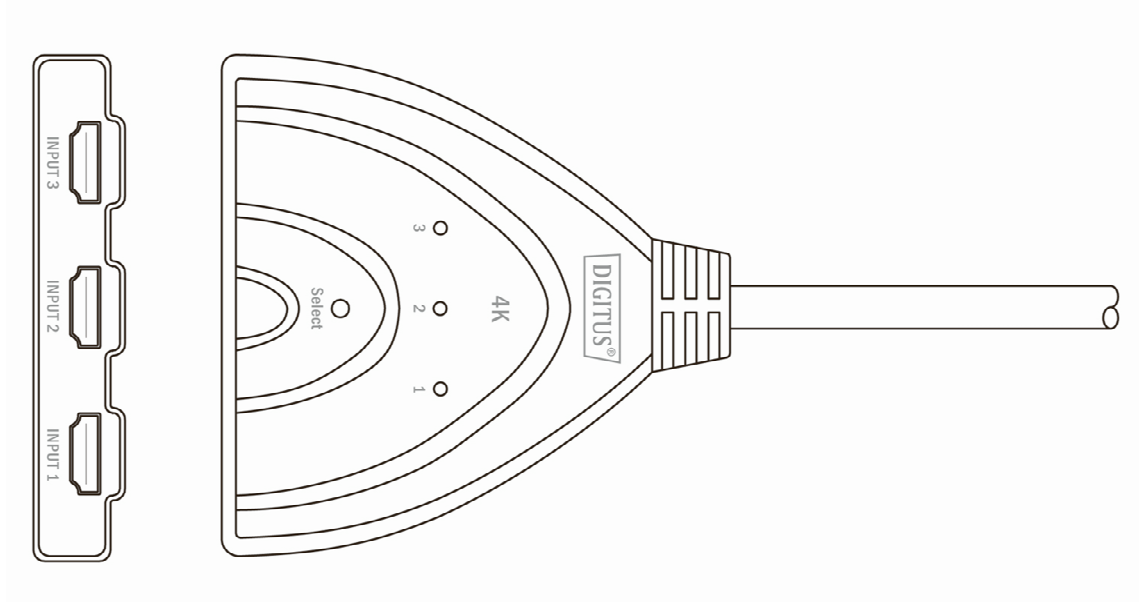

Not: Teknik özellikler, haber verilmeden değiştirilebilir.

3.0 Paket İçindekiler

- Ana birim
- Kullanım Kılavuzu

4.0 Panel Açıklamaları

5.0 Bağlantı ve Kullanma

1. HDMI giriş kaynaklarını HDMI svicine (Giriş kabloları opsiyoneldir) bağlayın
 - Lütfen bağlantı şeması bölümüne bakın
2. Sabit HDMI kablosunu (pigtail) ekrana takın
3. Giriş kaynaklarını seçmek için "select (seç)" düğmesine tıklayın