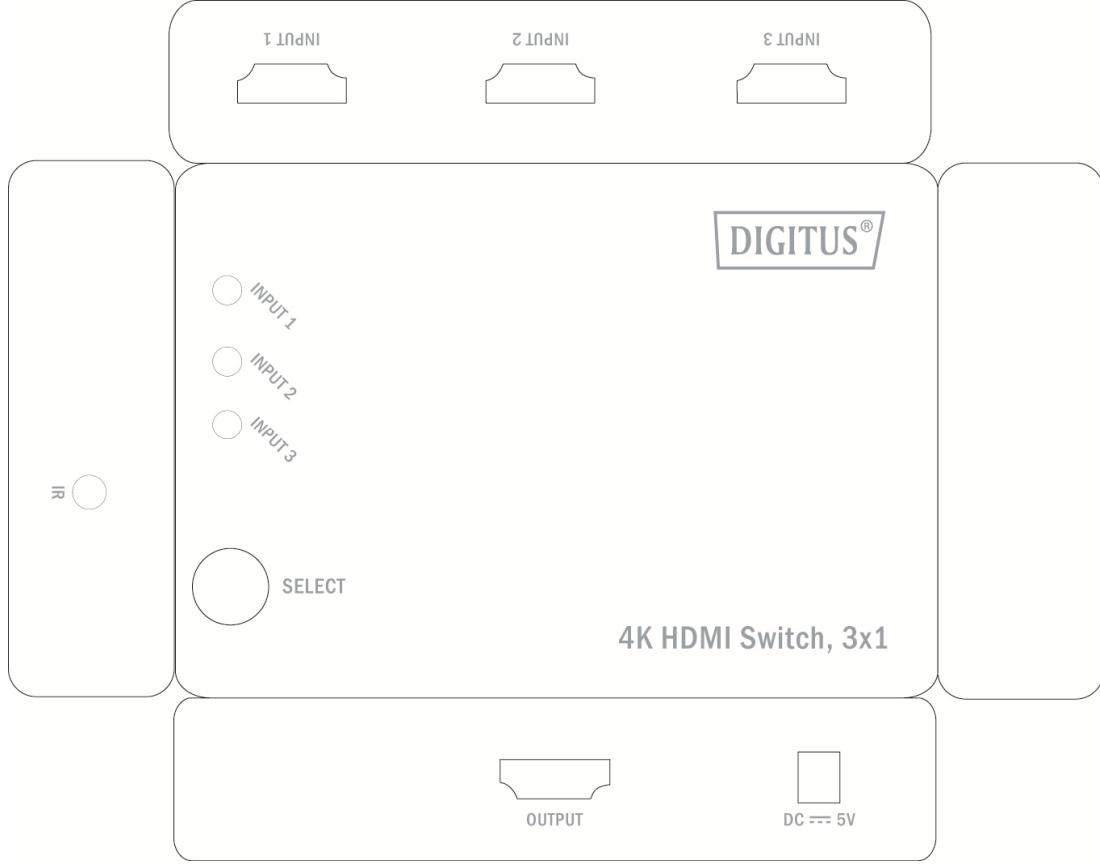

5.0 Panel Açıklamaları

6.0 Bağlantı ve Kullanma

1. HDMI giriş kaynağını 3x1 HDIM Svicine bağlayın
   - HDMI çıkış ekranını 3x1 HDIM Svicine bağlayın
2. Dikkat: Kabloyu dikkatli bir şekilde takın/çıkarın.