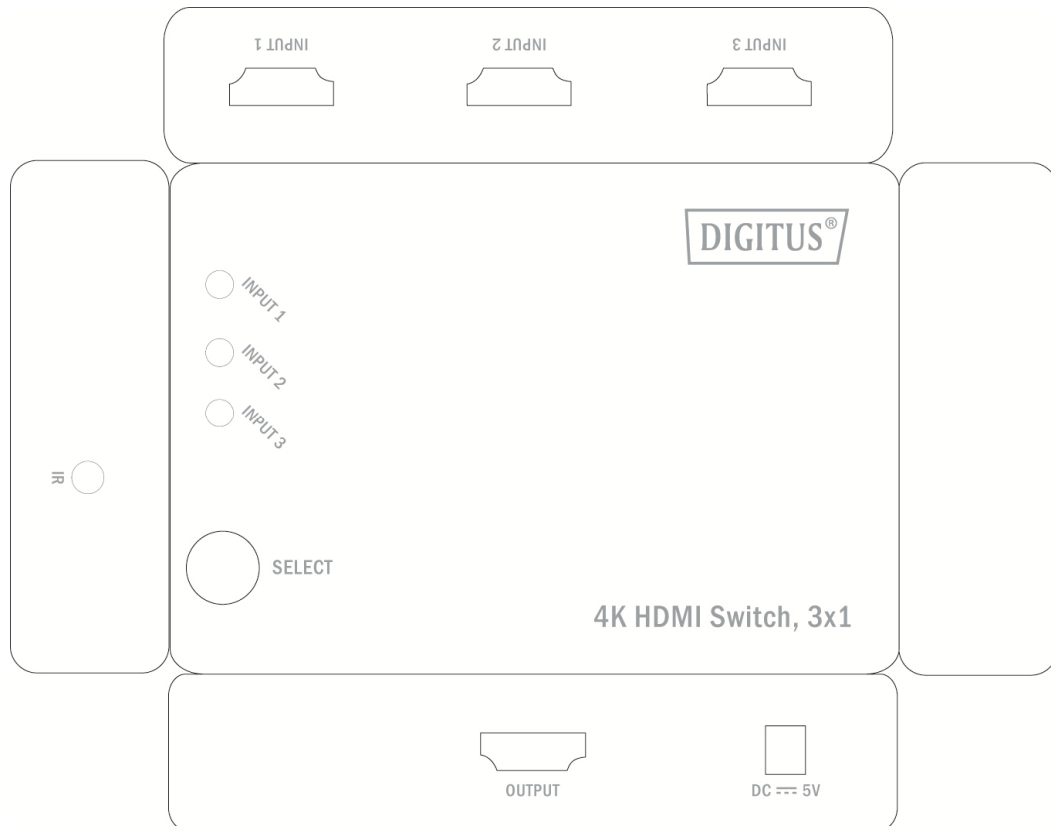

4K HDMI Schakelaar 3x1

Handleiding DS-45305

1.0 Inleiding

De 3x1 HDMI-schakelaar stuurt hoge-definitie video (in meerdere resoluties van tot op 4k x 2k) en digitale audio vanuit willekeurige 3x1 bronnen naar een weergaveapparaat. Drie ingangen verzorgen de gelijktijdige aansluiting van tot op drie hoge-definitie videobronnen, zoals satellietssystemen en HD DVD-spelers. De uitgang stuurt de HD-audio/videosignalen naar een HD-display. Bediening van de wisselfunctie van dit type HDMI-schakelaar verloopt niet alleen d.m.v. een toets, maar kan ook worden uitgevoerd via de IR afstandsbediening en intelligente functie.

3.0 Specificaties

Ingang DDC-sigitaal	5 Volt p-p (TTL)
Maximum Enkel Linkbereik	4Kx2K
Verticaal frequentiebereik	50/60 Hz
Videoversterker bandbreedte	3,0Gbps/300MHz
Samengesteld (50&60 Hz)	480i, 576i, 1080i
Progressief (50&60 Hz)	480p, 576p, 720p, 1080p, 4Kx2K@30Hz
Afmetingen (L x B x H)	80x58x18mm
Gewicht (netto)	55g
Bedrijfstemperatuur	0°C tot +70°C
Bedrijfsvochtigheid	10% tot 85% RH (zonder condens)
Opslagtemperatuur	-10°C tot +80°C
Opslagvochtigheid	5% tot 90% RH (zonder condens)

4.0 Leveringsomvang

- Hoofdeenheid.
- Afstandsbediening
- IR extenderontvanger
- Gebruikshandleiding

5.0 Paneelbeschrijving

6.0 Aansluiting en bediening

- Sluit de HDMI-ingangsbron aan op de 3x1 HDIM-schakelaar
 - sluit de HDMI-uitgangdisplay aan op de 3x1 HDMI-schakelaar
- Opgelet: Kabel voorzichtig aansluiten/verwijderen.