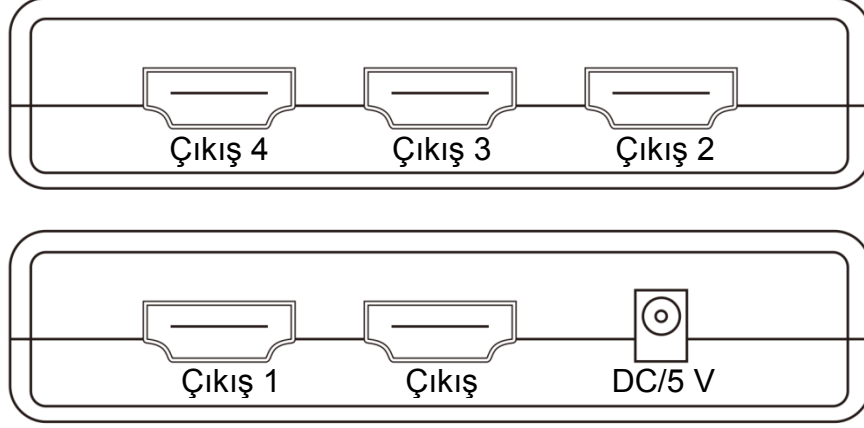

4K HDMI Switch, 4x1 PIP

Kullanma Kılavuzu DS-45303

1.0 Giriş

HDMI Switcher, dört HDMI özelliğine sahip kaynağı bir HDMI ekranına kolayca dönüştürmenizi sağlar. HDMI switch, yüksek kalitede ses ve görüntü deneyimi sağlamak için HDMI cihaz bağlantılarını ve aynı zamanda Dolby Digital True HD, DTS-HD yüksek tanımlı ses biçimlerini ve 4Kx2K'ya kadar ekran çözünürlüklerini tam olarak destekler. İlave fayda için switch, aynı ekranda dört görüntüye kadar paylaşmanızı ve izlemek istediğiniz görüntüyü doğrudan uzaktan kumanda ile seçmenizi sağlayan bir PIP (Resim içinde Resim) fonksiyonuna sahiptir.

2.0 Özellik

- HDMI Ultra HD'yi destekler
- Kanal başına 3,0 Gbps/300 MHz bant genişliğini destekler
- Görüntü çözünürlükleri:
4Kx2K@30Hz/1080p@120Hz/1080p 3D @60Hz'ye kadar
- CEC Düz geçiş
- Kolay kaynak seçimi için PIP (Resim içinde Resim) modu.
 - (Bu mod sadece 1080p çözünürlükte etkinleştirilebilir)
- Otomatik port seçimi: En son etkinleştirilen görüntü kaynağının otomatik olarak görüntülenmesini sağlar.
- Manuel port seçimi: Kullanımı kolay panel tuşlarıyla HDMI kaynağını manuel olarak seçmeyi etkinleştirir.
- IR Uzaktan Kumandası: Switch'ten 5 ile 8 metre uzaktan HDMI Kaynaklarının kumanda edilmesini sağlar

3.0 Teknik Özellikler

Giriş DDC Sinyali	5 volt p-p (TTL)
Maksimum Tek Hat Aralığı	4Kx2K@30Hz
Çıkış Görüntüsü	HDMI 1.4b
Dikey Frekans Aralığı	30/50/60/120 Hz
Görüntü Kuvvetlendirici Bant Genişliği	3,0 Gbps/300 MHz
Aralıklı (50 ve 60 Hz)	480i, 576i, 1080i
Progresif (50 ve 60 Hz)	480p, 576p, 720p, 1080p, 4Kx2K@30Hz
Boyut (U-G-Y)	81 x 58 x 18 mm
N.A. (g)	55 g
Çalışma Sıcaklığı	0°C ila + 70°C
İşletim nemi	%10 ila %85 RH (yoğunlaşmayan)
Saklama Sıcaklığı	-10°C ila + +80°C
Saklama nem oranı	%5 ila %90 RH (yoğunlaşmayan)
Güç tüketimi (Maks.)	5W

Not: Özellik önceden belirtilmeksizin değiştirilebilir

4.0 Paket İçindekiler

- Ana Ünite
- Uzaktan kumanda
- IR Genişletici Alıcı

- Güç Adaptörü
- Kullanıcı kılavuzu

5.0 Panel Açıklamaları

6.0 Bağlantı ve kullanma