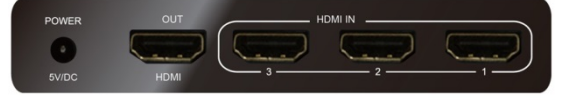

## 4K HDMI Svici 3x1

Ön

Geri

Manuel DS-44304

DS-44304 yüksek çözünürlükte videoyu (4K'ya kadar olan çözünürlük) ve üniteyi görüntülemek için üç kaynaktan herhangi birinden gelen dijital sesi yönlendirir. Çıkış noktası yüksek çözünürlükte ses/video sinyallerini yüksek çözünürlüklü ekrana gönderir.

GİRİŞ

ÇIKIŞ

4K HDTV

Not:

- 1) Kaynak cihazları bekleme modunda ise, güç beslemesi kapalı olmalıdır, aksi halde bu anahtar akıllı işlevi yerine getiremez.
- 2) Takıldığında veya çıkarıldığında, bu anahtar tamamen akıllıdır.

### Özellikler

- 3 HDMI girişi ve 1 HDMI çıkışı
- HDMI 1.4a, 3D'yi destekleyen Yüksek Hızda Yonga Seti
- 2D ve 3D videoyu destekler
- HDMI 1.4a protokolü ile uyumludur
- Ortamdaki elektrik gürültüsünü engelleyen metal kasa
- Küçük boyutu hemen hemen her yere uyum sağlar
- Derin renk desteği ile birlikte UXGA, WUXGA, 1080p ve Ultra HD 4K 4096 x 2160 çözünürlüğünü destekler
- Farklı HDMI sinyal girişi kaynağından birini ve 4K TV çıkışını manuel olarak destekler
- Öncelik sırası ile birlikte sinyal kaynağını akıllı bir şekilde seçer veya açılmayan ya da HDMI konektörünün bağlı olmadığı giriş kaynaklarına atlar
- DTS-HD, TrueHD, LPCM7.1, AC3, DTS ve DSD audio formatlarını destekler
- 25 metre AWG26 HDMI girişi ve 20 metre AWG26 HDMI çıkış kablosu uzunluğu