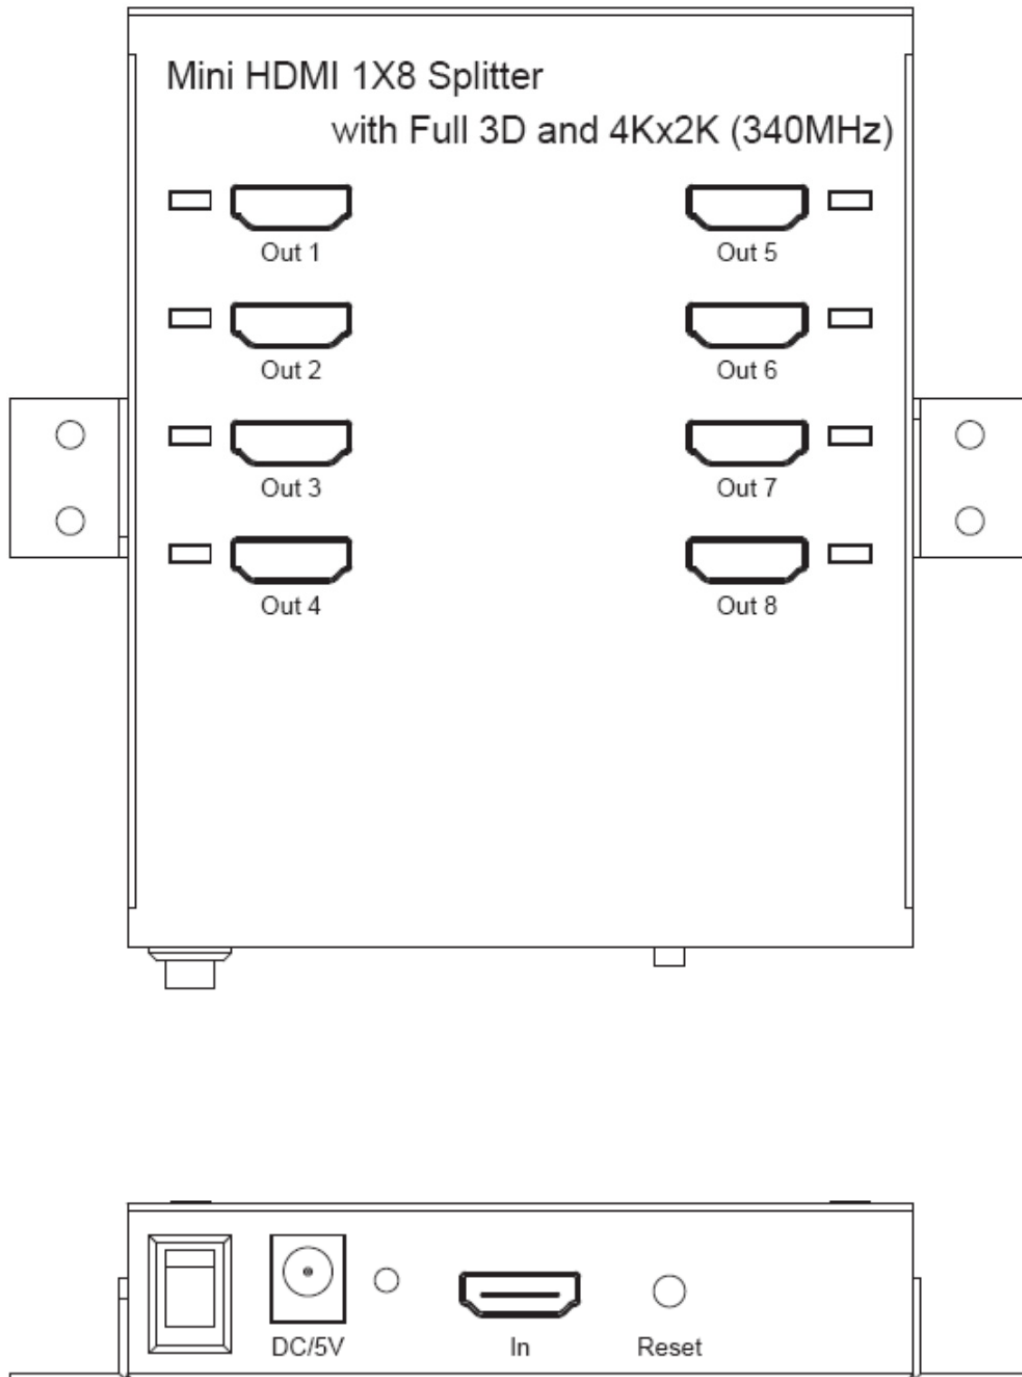

PANEELBESCHRIJVING