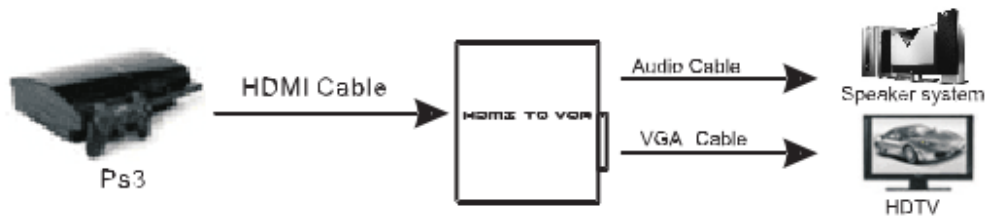

HDMI zu VGA + Audio Multimedia Konverter

Bedienungsanleitung
DS-40310-1

HDMI zu VGA + Audio Multimedia Konverter

1.0 Einleitung

Der DS-40310-1 konvertiert ein digitales HDMI- in ein analoges VGA-Signal. Das ermöglicht den Anschluss von HDMI Geräten an älteren VGA-Monitoren. Der Multimedia Konverter überträgt nicht nur das Video-Signal, sondern gibt auch den extrahierten Ton an einer 3,5 mm Audiobuchse aus. Dies ermöglicht eine zusätzliche Audiowiedergabe über den Anschluss Ihrer Lautsprecher oder Ihres Surround-Systems.

Anmerkung: Änderungen der technischen Daten sind vorbehalten.

4.0 Packungsinhalt

- Full HD HDMI zu VGA Konverter
- USB-Stromkabel
- Bedienungsanleitung

5.0 Beschreibungen zum Bedienfeld

6.0 Anschluss und Inbetriebnahme

English	Englisch
Ps3	Ps3
HDMI Cable	HDMI-Kabel
Audio Cable	Audiokabel
VGA Cable	VGA-Kabel
Speaker system	Lautsprechersystem
HDTV	HDTV-Fernseher

Hinweis: Bei falscher Installation und unsachgemäßem Gebrauch im Wohnbereich kann das Gerät Störungen bei Rundfunkgeräten und anderen elektronischen Geräten verursachen. Ein sachgemäßer Gebrauch liegt vor, wenn das Gerät, soweit durchführbar, mit geschirmten Anschlusskabeln betrieben wird (bei Netzwerkprodukten zusätzlich geschirmter Kabel der Kategorie 5e und höher). Das Gerät wurde getestet und liegt innerhalb der Grenzen für Computerzubehör der Klasse B gemäß den Anforderungen nach EN 55022.