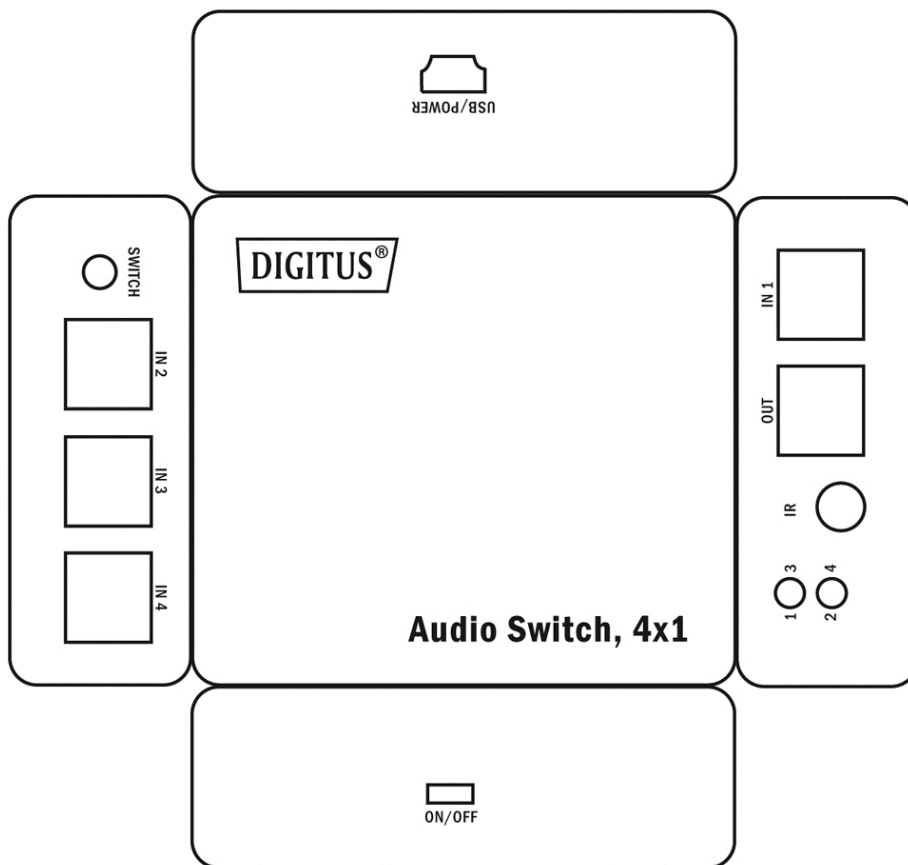

3.0 Verpackungsinhalt

- Audio Switch 4x1
- USB Stromkabel
- Fernbedienung
- IR-Receiver
- Bedienungsanleitung

4.0 Gehäusebeschreibung