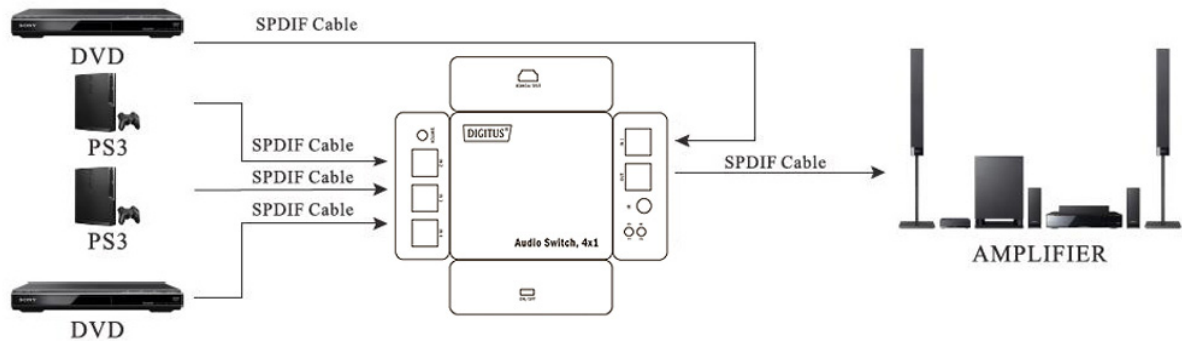

Audio Switch, 4x1

Bedienungsanleitung DS-4016

1.0 Beschreibung

Mit dem DIGITUS Audio Switch, können Sie an einem Toslink Anschluss bis zu vier Geräte (z.B. Receiver, Computer, Spielekonsolen wie PS3/PS4 oder Xbox/Xbox One, Blu-ray Player, Apple TV etc.) an ein Endgerät (Soundbar, Receiver, Boxen, Hifi-System etc.) anschließen. Das Wechseln der angeschlossenen Geräte erfolgt manuell über die Auswahltasten am Umschalter oder wahlweise über die mitgelieferte Fernbedienung. Zusätzlich sorgt die 1 zu 1 Übertragung für eine brillante Tonqualität ohne Rauschen oder Störungen.

2.0 Feature

- Verbinden Sie bis zu 4 Abspielgeräte an Ihre Musikanlage
- Manuelle Umschaltung per Knopfdruck oder über die mitgelieferte Fernbedienung
- Verlustfreie Signalübertragung ohne Rauschen und Störungen
- Unterstützt den S/PDIF-Standard für digitale Audio-Übertragung
- Unempfindlich gegenüber magnetischen und elektrischen Störungen
- Eingang: 4x Toslink
- Ausgang: 1x Toslink
- Für alle Geräte mit S/PDIF Toslink-Anschluss geeignet
- Stromversorgung über mitgeliefertes USB-Stromkabel
- Manuelle Umschaltung bequem per Knopfdruck über die "Select"- Taste am Umschalter oder über die Fernbedienung manuell zwischen den beiden Kanälen
- Unterstützte Audioformate: LPCM2.0 / DTS / Dolby-AC3 und 5.1 Audio
- Kabel Reichweite: bis zu 40 m bis zur Ausgabequelle
- Überspannungsschutz
- Plug & Play Installation
- Status LEDs (Verbindungsanzeige)
- Gewicht: 42 g
- Abmessungen: 60,5 x 20,5 x 54 mm (BxHxT)
- Farbe: schwarz

3.0 Verpackungsinhalt

- Audio Switch 4x1
- USB Stromkabel
- Fernbedienung
- IR-Receiver
- Bedienungsanleitung

4.0 Gehäusebeschreibung

5.0 Anwendungsbeispiel

Hiermit erklärt die ASSMANN Electronic GmbH, dass der Artikel in Übereinstimmung mit den Anforderungen und Vorschriften der Richtlinien 2014/30/EU und RoHS 2011/65/EU befindet. Die vollständige Konformitätserklärung können Sie postalisch unter der unten genannten Herstelleradresse anfordern.