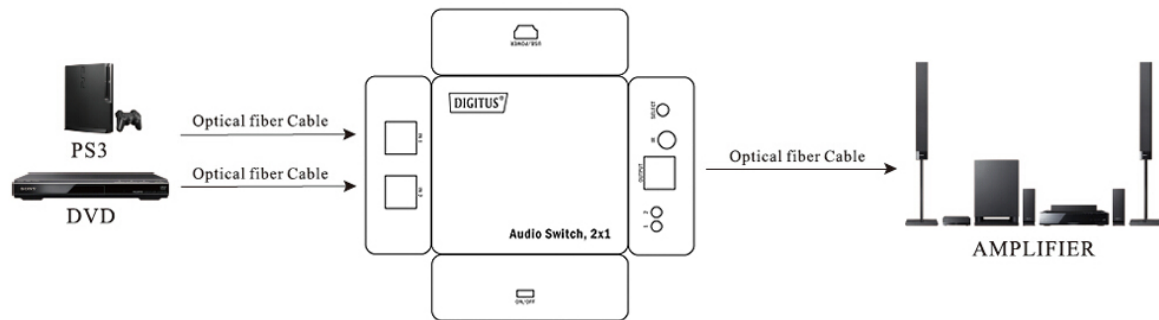

Audio Switch, 2x1

Bedienungsanleitung DS-40135

1.0 Beschreibung

Mit dem DIGITUS Audio Switch, können Sie an einem Toslink Anschluss bis zu zwei Geräte (z.B. Receiver, Computer, Spielekonsolen wie PS3/PS4 oder Xbox/Xbox One, Blu-ray Player, Apple TV etc.) an ein Endgerät (Soundbar, Receiver, Boxen, Hifi-System etc.) anschließen. Das Wechseln der angeschlossenen Geräte erfolgt manuell über die Auswahlkosten am Umschalter oder wahlweise über die mitgelieferte Fernbedienung. Zusätzlich sorgt die 1 zu 1 Übertragung für eine brillante Tonqualität ohne Rauschen oder Störungen.

2.0 Feature

- Verbinden Sie bis zu 2 Abspielgeräte an Ihre Musikanlage
- Manuelle Umschaltung per Knopfdruck oder über die mitgelieferte Fernbedienung
- Verlustfreie Signalübertragung ohne Rauschen und Störungen
- Unterstützt den S/PDIF-Standard für digitale Audio-Übertragung
- Unempfindlich gegenüber magnetischen und elektrischen Störungen
- Eingang: 2x Toslink
- Ausgang: 1x Toslink
- Für alle Geräte mit S/PDIF Toslink-Anschluss geeignet
- Stromversorgung über mitgeliefertes USB-Stromkabel
- Manuelle Umschaltung bequem per Knopfdruck über die "Select"- Taste am Umschalter oder über die Fernbedienung manuell zwischen den beiden Kanälen
- Unterstützte Audioformate: LPCM2.0 / DTS / Dolby-AC3 und 5.1 Audio
- Kabel Reichweite: bis zu 40 m bis zur Ausgabequelle
- Überspannungsschutz
- Plug & Play Installation
- Status LEDs (Verbindungsanzeige)
- Gewicht: 38 g
- Abmessungen: 60,5 x 20,5 x 54 mm (BxHxT)
- Farbe: schwarz

3.0 Verpackungsinhalt

- Audio Switch 2x1
- MicroUSB Stromkabel
- Fernbedienung
- IR-Receiver
- Bedienungsanleitung

4.0 Gehäusebeschreibung

5.0 Anwendungsbeispiel

Hiermit erklärt die ASSMANN Electronic GmbH, dass der Artikel in Übereinstimmung mit den Anforderungen und Vorschriften der Richtlinien 2014/30/EU und RoHS 2011/65/EU befindet. Die vollständige Konformitätserklärung können Sie postalisch unter der unten genannten Herstelleradresse anfordern.