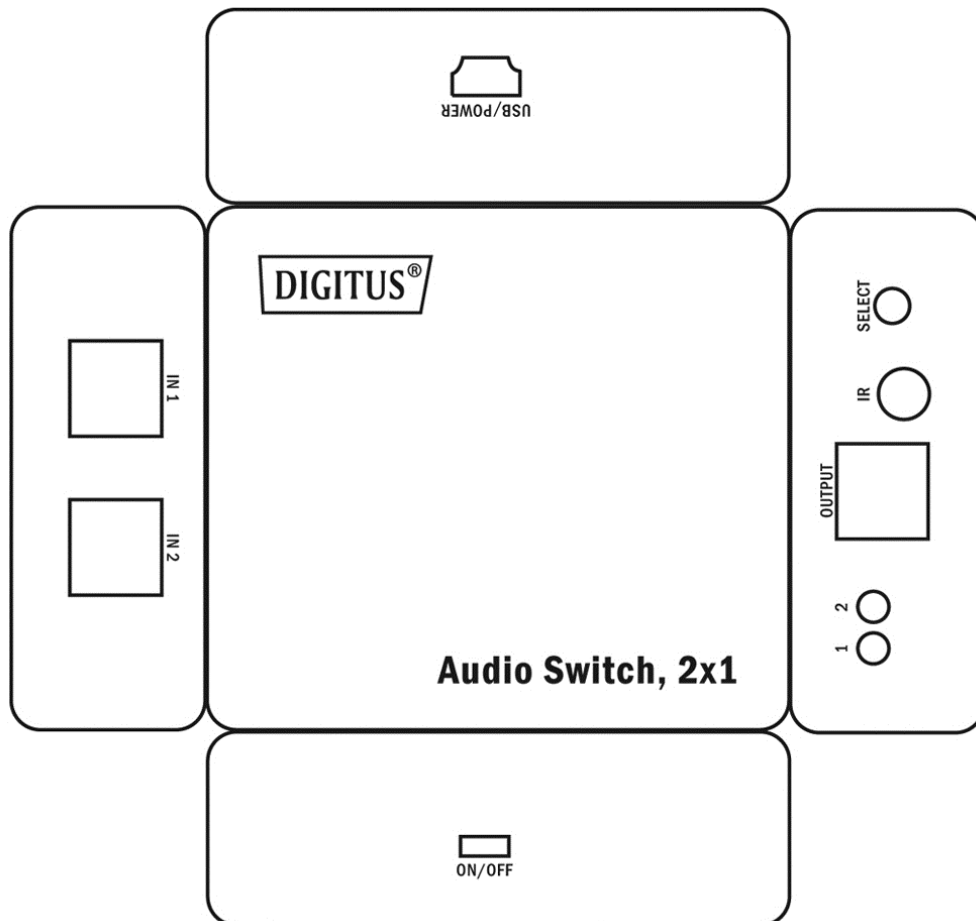

3.0 Verpackungsinhalt

- Audio Switch 2x1
- MicroUSB Stromkabel
- Fernbedienung
- IR-Receiver
- Bedienungsanleitung

4.0 Gehäusebeschreibung