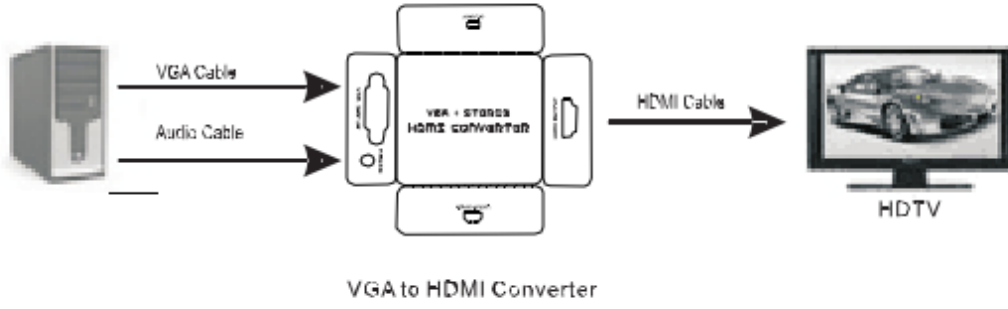

6.1 Baęlantı Őeması

English	Türkçe
VGA Cable	VGA Kablosu
Audio Cable	Ses Kablosu
VGA to HDMI Converter	VGA'den HDMI'a DönüŐtürücü
HDMI Cable	HDMI Kablosu
HDTV	HDTV