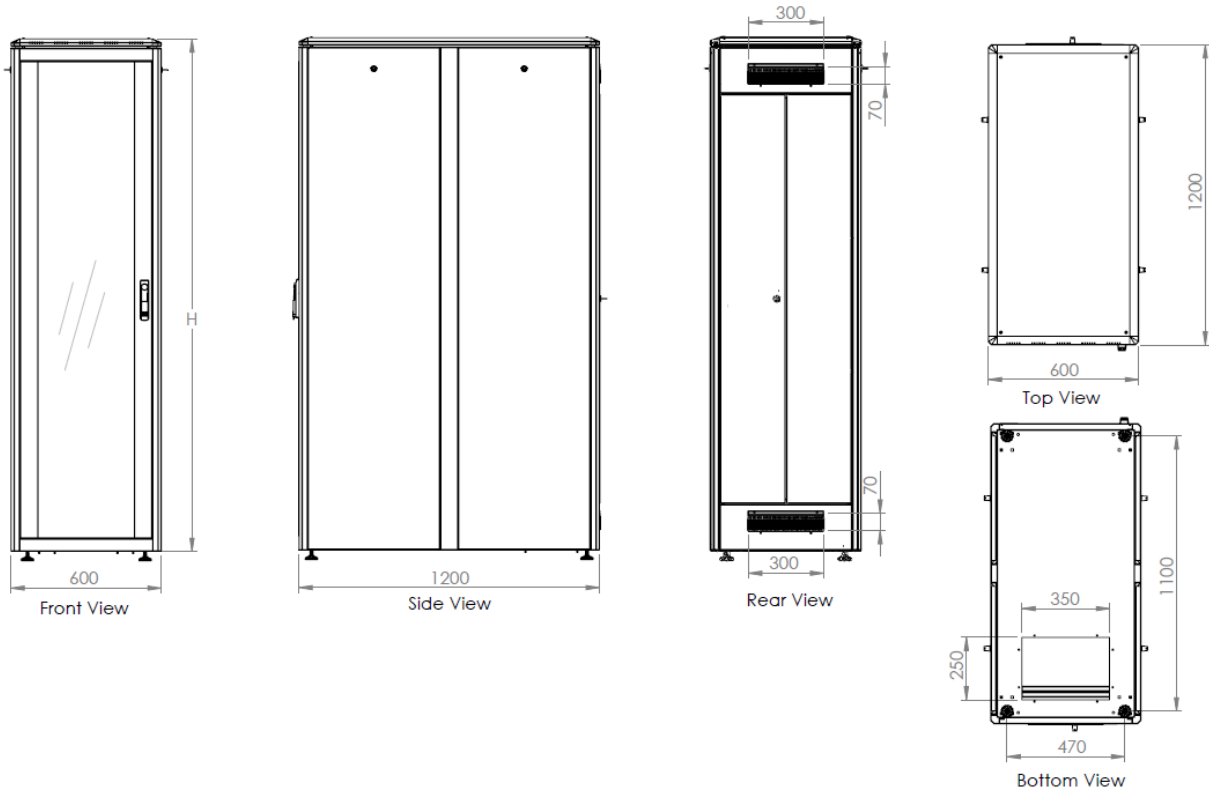

Netzwerkschrank Unique Serie - 800 mm Breite x 1200 mm Tiefe

DN-19 42U-8/12-1	DIGITUS [®] 42HE Netzwerkschrank, 2053x800x1200 mm, Farbe Grau (RAL 7035)
DN-19 42U-8/12-1B	DIGITUS [®] 42HE Netzwerkschrank, 2053x800x1200 mm, Farbe Schwarz (RAL 7035)
DN-19 47U-8/12-1	DIGITUS [®] 47HE Netzwerkschrank, 2275x800x1200 mm, Farbe Grau (RAL 7035)
DN-19 47U-8/12-1B	DIGITUS [®] 47HE Netzwerkschrank, 2274x800x1200 mm, Farbe Schwarz (RAL 7035)

Produktabbildungen - Netzwerkschränke mit 1200 mm Tiefe

600 mm Breite

800 mm Breite

Technische Zeichnungen

Netzwerkschrank Unique Serie - 600 mm Breite x 600 mm Tiefe

Netzwerkschrank Unique Serie - 600 mm Breite x 800 mm Tiefe

Netzwerkschrank Unique Serie - 600 mm Breite x 1200 mm Tiefe

Netzwerkschrank Unique Serie - 800 mm Breite x 800 mm Tiefe

Netzwerkschrank Unique Serie - 800 mm Breite x 1000 mm Tiefe

Netzwerkschrank Unique Serie - 800 mm Breite x 1200 mm Tiefe