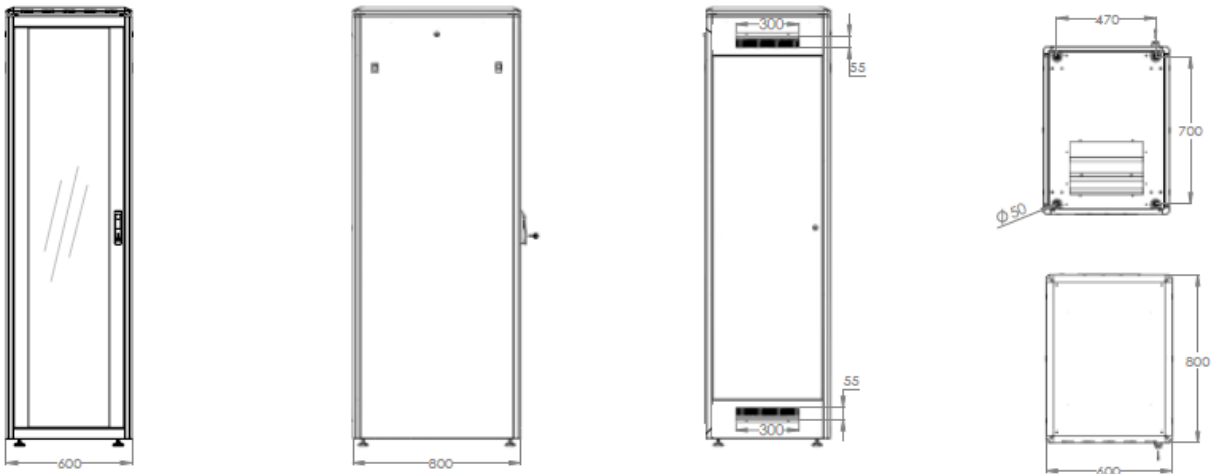

Produktabbildungen - Netzwerkschränke mit 1200 mm Tiefe

600 mm Breite

800 mm Breite

Technische Zeichnungen

Netzwerkschrank Unique Serie - 600 mm Breite x 600 mm Tiefe

Netzwerkschrank Unique Serie - 600 mm Breite x 800 mm Tiefe

Netzwerkschrank Unique Serie - 600 mm Breite x 1200 mm Tiefe

Netzwerkschrank Unique Serie - 800 mm Breite x 800 mm Tiefe

Netzwerkschrank Unique Serie - 800 mm Breite x 1000 mm Tiefe

Netzwerkschrank Unique Serie - 800 mm Breite x 1200 mm Tiefe