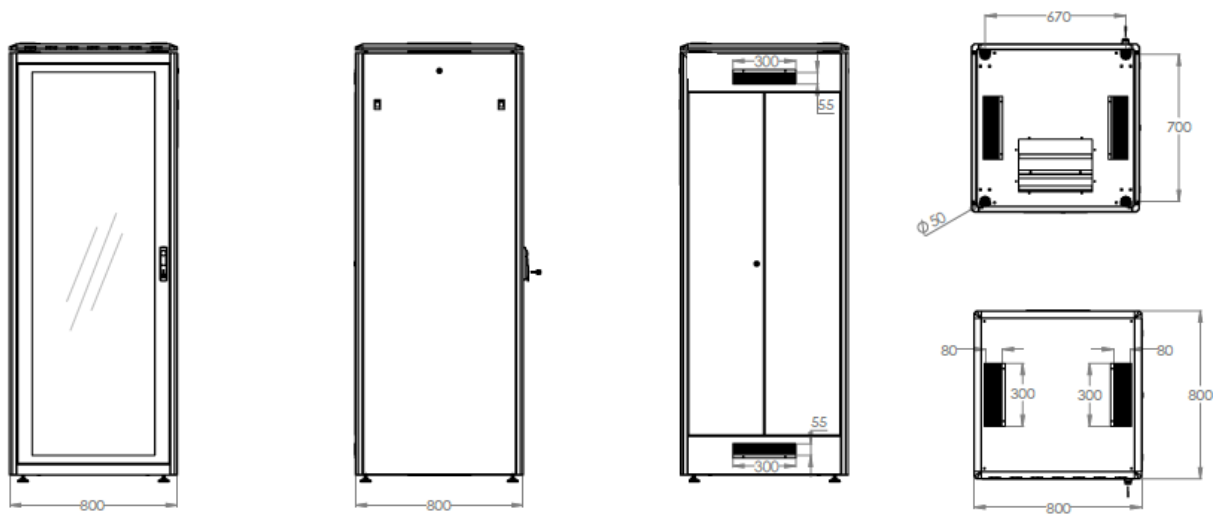

Produktabbildungen - Netzwerkschränke mit 1200 mm Tiefe

600 mm Breite

800 mm Breite

Technische Zeichnungen

Netzwerkschrank Unique Serie - 600 mm Breite x 600 mm Tiefe

Netzwerkschrank Unique Serie - 600 mm Breite x 800 mm Tiefe

Netzwerkschrank Unique Serie - 600 mm Breite x 1000 mm Tiefe

Assmann Electronic GmbH, Auf dem Schüffel 3, 58513 Lüdenscheid, Deutschland, info@assmann.com, Druckfehler, Irrtümer und technische Änderungen sind vorbehalten

Netzwerkschrank Unique Serie - 600 mm Breite x 1200 mm Tiefe

Netzwerkschrank Unique Serie - 800 mm Breite x 800 mm Tiefe

Netzwerkschrank Unique Serie - 800 mm Breite x 1000 mm Tiefe

Netzwerkschrank Unique Serie - 800 mm Breite x 1200 mm Tiefe