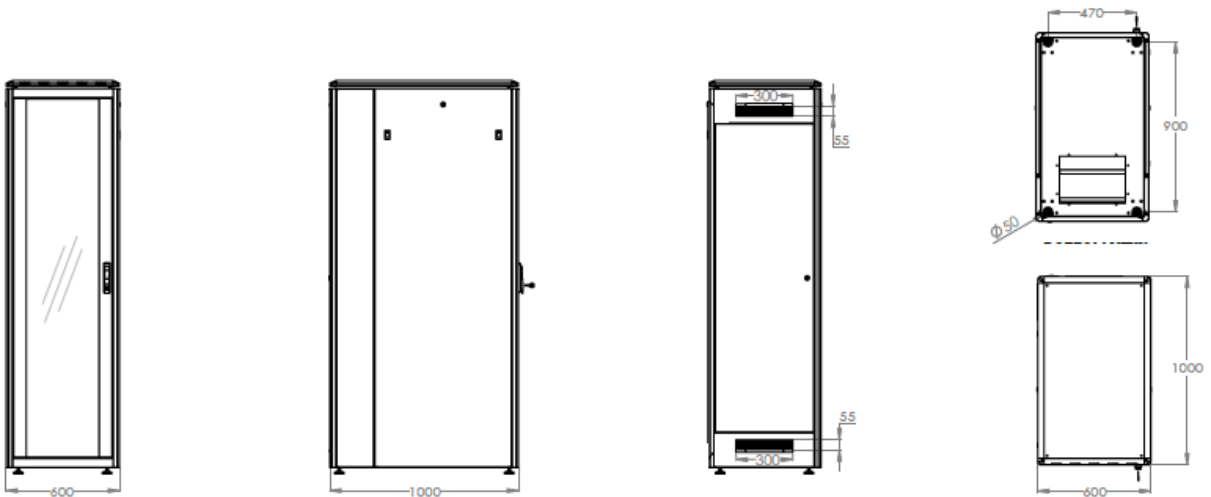

Netzwerkschrank Unique Serie - 600 mm Breite x 1000 mm Tiefe

Assmann Electronic GmbH, Auf dem Schüffel 3, 58513 Lüdenscheid, Deutschland, info@assmann.com, Druckfehler, Irrtümer und technische Änderungen sind vorbehalten