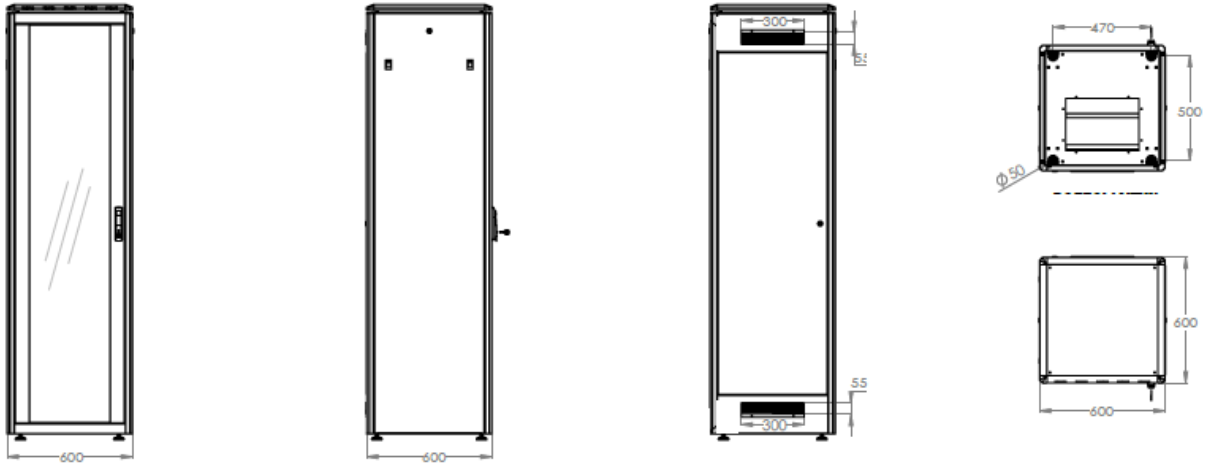

Produktabbildungen - Netzwerkschränke mit 1200 mm Tiefe

600 mm Breite

800 mm Breite

Technische Zeichnungen

Netzwerkschrank Unique Serie - 600 mm Breite x 600 mm Tiefe

Netzwerkschrank Unique Serie - 600 mm Breite x 800 mm Tiefe

Netzwerkschrank Unique Serie - 600 mm Breite x 1200 mm Tiefe

Netzwerkschrank Unique Serie - 800 mm Breite x 800 mm Tiefe

Netzwerkschrank Unique Serie - 800 mm Breite x 1000 mm Tiefe

Netzwerkschrank Unique Serie - 800 mm Breite x 1200 mm Tiefe