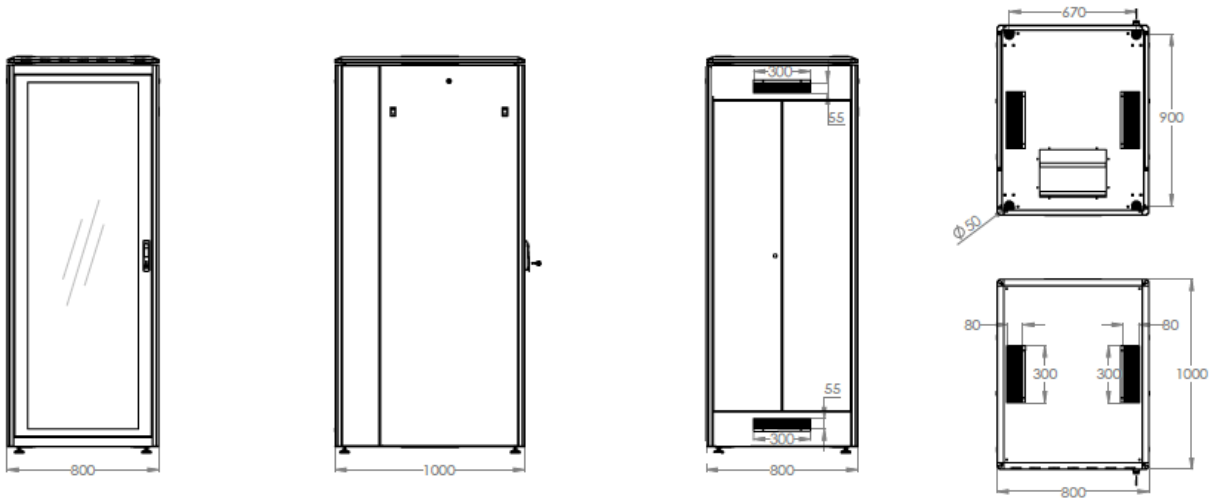

Produktabbildungen - Netzwerkschränke mit 1200 mm Tiefe

600 mm Breite

800 mm Breite

Technische Zeichnungen

Netzwerkschrank Unique Serie - 600 mm Breite x 600 mm Tiefe

Netzwerkschrank Unique Serie - 600 mm Breite x 800 mm Tiefe

Netzwerkschrank Unique Serie - 600 mm Breite x 1000 mm Tiefe

Assmann Electronic GmbH, Auf dem Schüffel 3, 58513 Lüdenscheid, Deutschland, info@assmann.com, Druckfehler, Irrtümer und technische Änderungen sind vorbehalten

Netzwerkschrank Unique Serie - 600 mm Breite x 1200 mm Tiefe

Netzwerkschrank Unique Serie - 800 mm Breite x 800 mm Tiefe

Netzwerkschrank Unique Serie - 800 mm Breite x 1000 mm Tiefe

Netzwerkschrank Unique Serie - 800 mm Breite x 1200 mm Tiefe