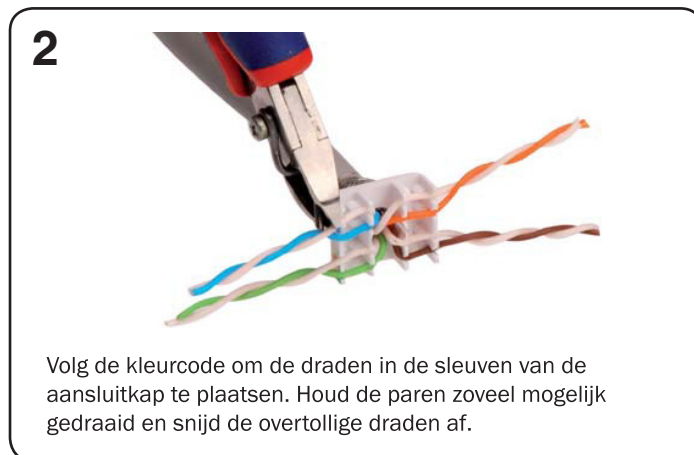

Ontdek de eenvoudige netwerkinstallatie met CAT 6a Keystone Jack van DIGITUS®

DN-93612

Ponsvolgorde:

T568A

Pin 5 Wit/Blauw
Pin 4 Blauw
Pin 1 Wit/Groen
Pin 2 Groen
Pin 3 Wit/Oranje
Pin 6 Oranje
Pin 7 Wit/Bruin
Pin 8 Bruin

T568B

Pin 5 Wit/Blauw
Pin 4 Blauw
Pin 1 Wit/Oranje
Pin 2 Oranje
Pin 3 Wit/Groen
Pin 6 Groen
Pin 7 Wit/Bruin
Pin 8 Bruin