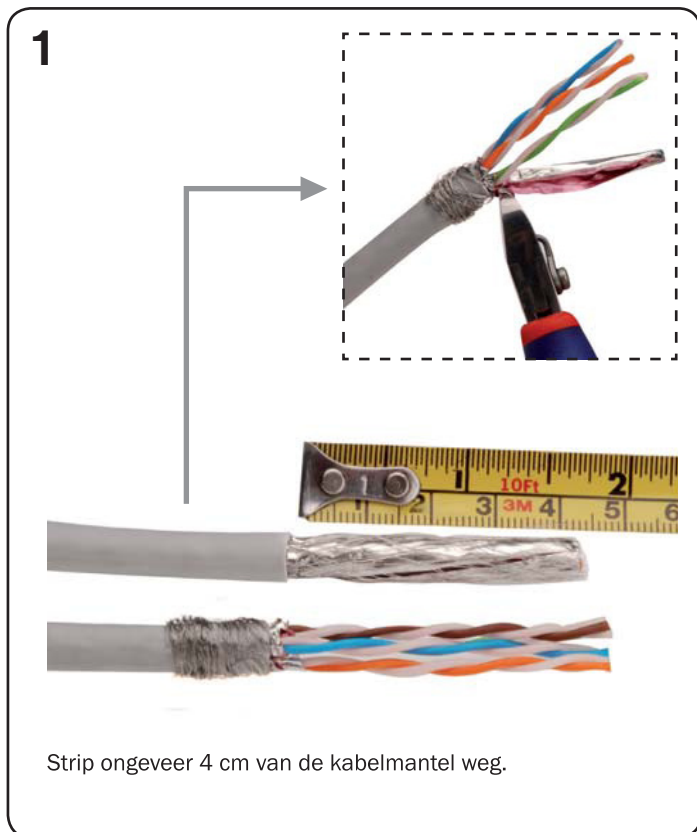

Ontdek de eenvoudige netwerkinstallatie met CAT 6a Keystone Jack van DIGITUS®

DN-93612

Ponsvolgorde:

T568A

Pin 5 Wit/Blauw
Pin 4 Blauw
Pin 1 Wit/Groen
Pin 2 Groen
Pin 3 Wit/Oranje
Pin 6 Oranje
Pin 7 Wit/Bruin
Pin 8 Bruin

T568B

Pin 5 Wit/Blauw
Pin 4 Blauw
Pin 1 Wit/Oranje
Pin 2 Oranje
Pin 3 Wit/Groen
Pin 6 Groen
Pin 7 Wit/Bruin
Pin 8 Bruin