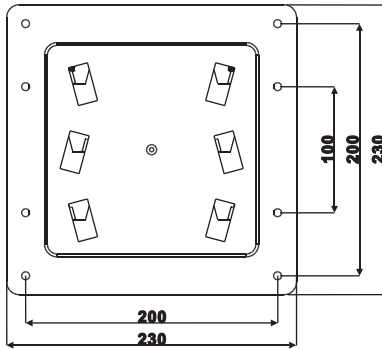

Datenblatt

- * Erfüllt den VESA-Standard durch 100×200- und 200×200-mm-Raster
- * Starke Belastbarkeit, für LCD-Monitore bis zu 70 kg

Alle Maßangaben in mm

I.

AUSWAHL

- 3 M4X12
- 4 M6X12

II.

III.

Endergebnis

HAUPTBESTANDTEILE

NR.	1	2
TEIL		
STÜCK	1	1

TEILE FÜR BILDSCHIRMHALTERUNGEN

NR.	3	4	5
TEIL			
STÜCK	4	4	2

TEILE FÜR WANDHALTERUNGEN

NR.	6	7
TEIL		
STÜCK	6	6