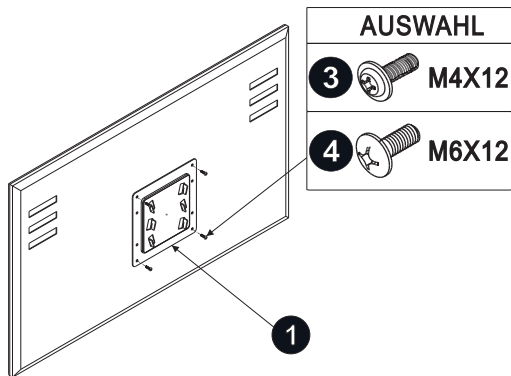

Datenblatt

- * Erfüllt den VESA-Standard durch 100×200- und 200×200-mm-Raster
- * Starke Belastbarkeit, für LCD-Monitore bis zu 70 kg

Alle Maßangaben in mm

I.

AUSWAHL

- 3 M4X12
- 4 M6X12

II.

III.

Endergebnis

HAUPTBESTANDTEILE

NR.	1	2
TEIL		
STÜCK	1	1

TEILE FÜR BILDSCHIRMHALTERUNGEN

NR.	3	4	5
TEIL			
STÜCK	4	4	2

TEILE FÜR WANDHALTERUNGEN

NR.	6	7
TEIL		
STÜCK	6	6