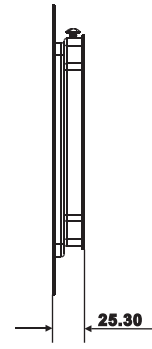

Datenblatt

- * Erfüllt den VESA-Standard durch 100×200- und 200×200-mm-Raster
- * Starke Belastbarkeit, für LCD-Monitore bis zu 70 kg

Alle Maßangaben in mm

I.

AUSWAHL

- 3 M4X12
- 4 M6X12

II.

III.

Endergebnis

HAUPTBESTANDTEILE

NR.	1	2
TEIL		
STÜCK	1	1

TEILE FÜR BILDSCHIRMHALTERUNGEN

NR.	3	4	5
TEIL			
STÜCK	4	4	2

TEILE FÜR WANDHALTERUNGEN

NR.	6	7
TEIL		
STÜCK	6	6