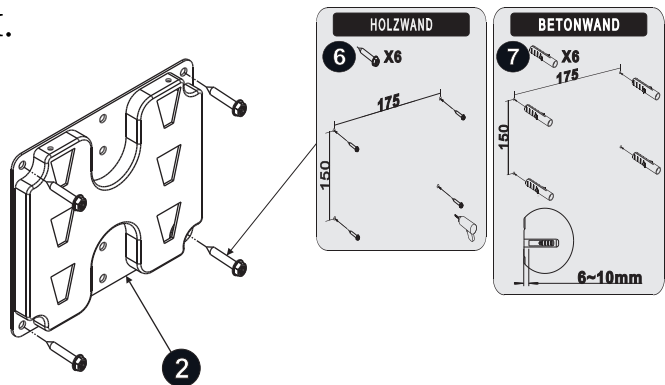

Datenblatt

- * Erfüllt den VESA-Standard durch 100×200- und 200×200-mm-Raster
- * Starke Belastbarkeit, für LCD-Monitore bis zu 70 kg

Alle Maßangaben in mm

I.

AUSWAHL

- 3 M4X12
- 4 M6X12

II.

III.

Endergebnis

HAUPTBESTANDTEILE

NR.	1	2
TEIL		
STÜCK	1	1

TEILE FÜR BILDSCHIRMHALTERUNGEN

NR.	3	4	5
TEIL			
STÜCK	4	4	2

TEILE FÜR WANDHALTERUNGEN

NR.	6	7
TEIL		
STÜCK	6	6