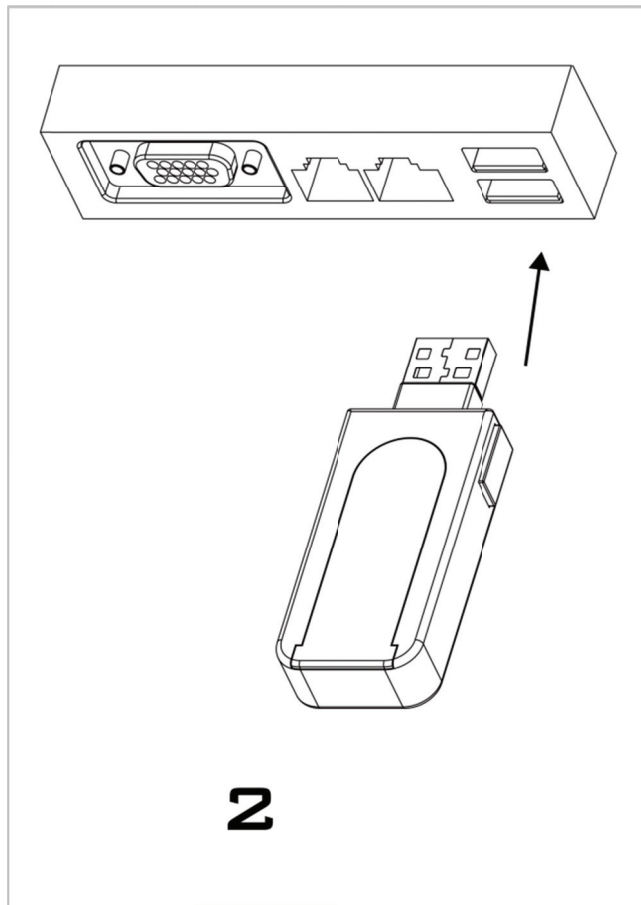

ZÁSLEPKA PORTU USB

Průvodce rychlou instalací

DA-74010 • DA-74011

CHARAKTERISTIKA

- Fyzicky blokuje přístup k USB portu
- Rychlé a snadné použití
- Obsahuje 4 zámky a 1 klíč
- Různé barvy: volitelné - stříbrná nebo černá

TECHNICKÉ ÚDAJE

Rozměry: 71 x 26 x 11 mm

Hmotnost: 12 g

Materiál: ABS, kov

Krok 1: Vložte záslepku na klíč

Krok 2: Zasuňte záslepku do portu USB 1.1/2.0/3.0 svého zařízení

Krok 3: Současně stiskněte obě tlačítka a klíč vytáhněte

Krok 4: Záslepka nyní blokuje portu USB 1.1/2.0/3.0

Krok 5: Zasuňte klíč do blokování portu USB a zatáhněte směrem ven

Krok 6: Dojde k odstranění záslepky a portu USB vašeho zařízení bude odemčen.