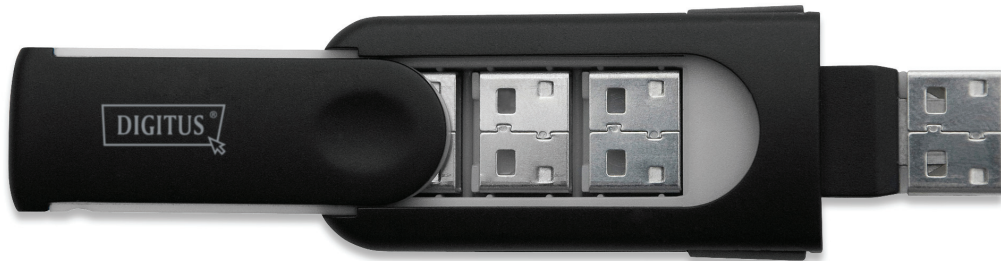

ZÁSLEPKA PORTU USB

Průvodce rychlou instalací

DA-74010 • DA-74011

CHARAKTERISTIKA

- Fyzicky blokuje přístup k USB portu
- Rychlé a snadné použití
- Obsahuje 4 zámky a 1 klíč
- Různé barvy: volitelné - stříbrná nebo černá

TECHNICKÉ ÚDAJE

Rozměry: 71 x 26 x 11 mm

Hmotnost: 12 g

Materiál: ABS, kov

Krok 1: Vložte záslepku na klíč

Krok 2: Zasuňte záslepku do portu USB 1.1/2.0/3.0 svého zařízení

Krok 3: Současně stiskněte obě tlačítka a klíč vytáhněte

Krok 4: Záslepka nyní blokuje portu USB 1.1/2.0/3.0

Krok 5: Zasuňte klíč do blokování portu USB a zatáhněte směrem ven

Krok 6: Dojde k odstranění záslepky a portu USB vašeho zařízení bude odemčen.