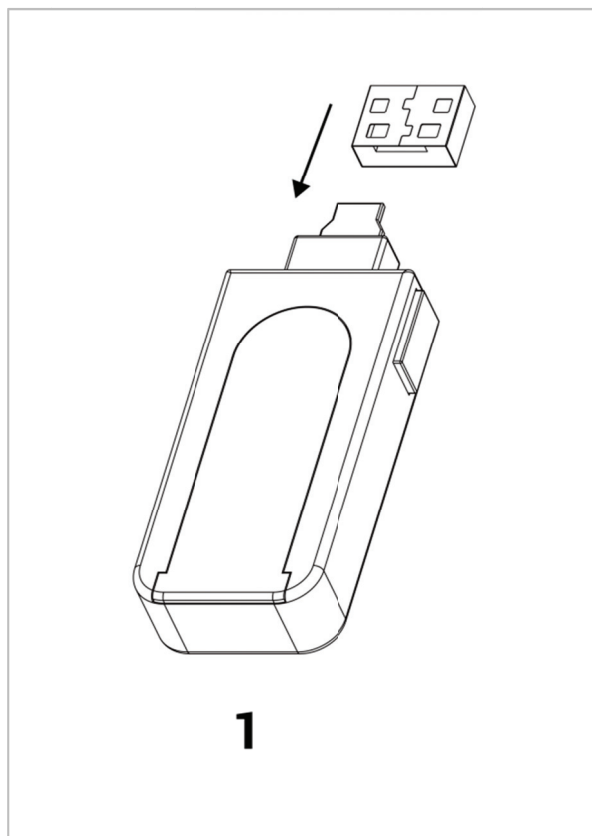

ZÁSLEPKA PORTU USB

Průvodce rychlou instalací

DA-74010 • DA-74011

CHARAKTERISTIKA

- Fyzicky blokuje přístup k USB portu
- Rychlé a snadné použití
- Obsahuje 4 zámky a 1 klíč
- Různé barvy: volitelné - stříbrná nebo černá

TECHNICKÉ ÚDAJE

Rozměry: 71 x 26 x 11 mm

Hmotnost: 12 g

Materiál: ABS, kov

Krok 1: Vložte záslepku na klíč

Krok 2: Zasuňte záslepku do portu USB 1.1/2.0/3.0 svého zařízení

Krok 3: Současně stiskněte obě tlačítka a klíč vytáhněte