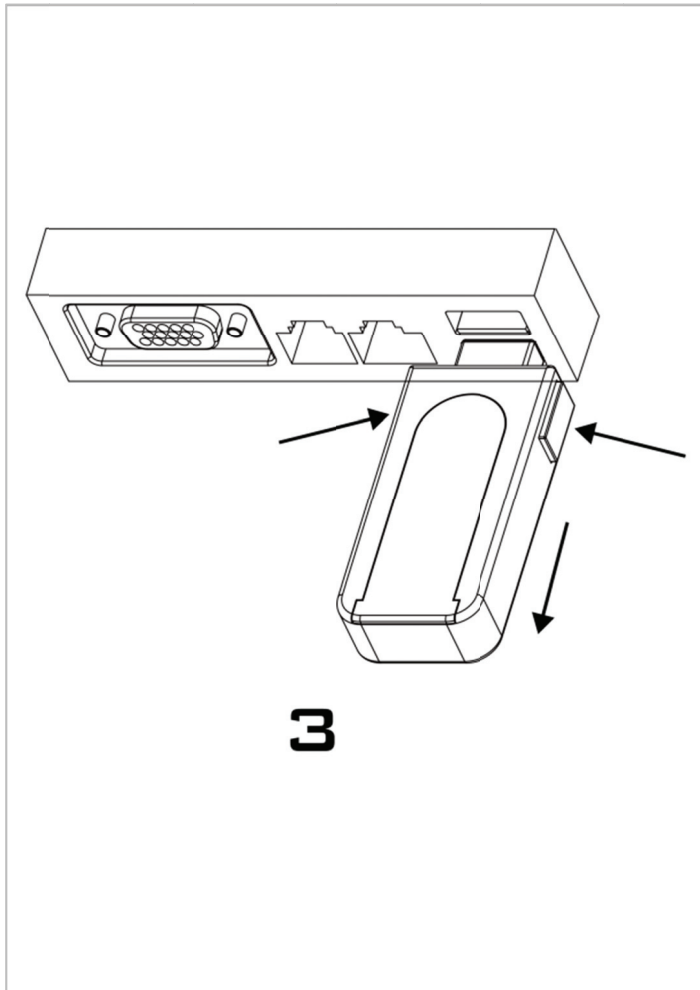

ZÁSLEPKA PORTU USB

Průvodce rychlou instalací

DA-74010 • DA-74011

CHARAKTERISTIKA

- Fyzicky blokuje přístup k USB portu
- Rychlé a snadné použití
- Obsahuje 4 zámky a 1 klíč
- Různé barvy: volitelné - stříbrná nebo černá

TECHNICKÉ ÚDAJE

Rozměry: 71 x 26 x 11 mm

Hmotnost: 12 g

Materiál: ABS, kov

Krok 1: Vložte záslepku na klíč

Krok 2: Zasuňte záslepku do portu USB 1.1/2.0/3.0 svého zařízení

Krok 3: Současně stiskněte obě tlačítka a klíč vytáhněte

Krok 4: Záslepka nyní blokuje portu USB 1.1/2.0/3.0

Krok 5: Zasuňte klíč do blokování portu USB a zatáhněte směrem ven

Krok 6: Dojde k odstranění záslepky a portu USB vašeho zařízení bude odemčen.