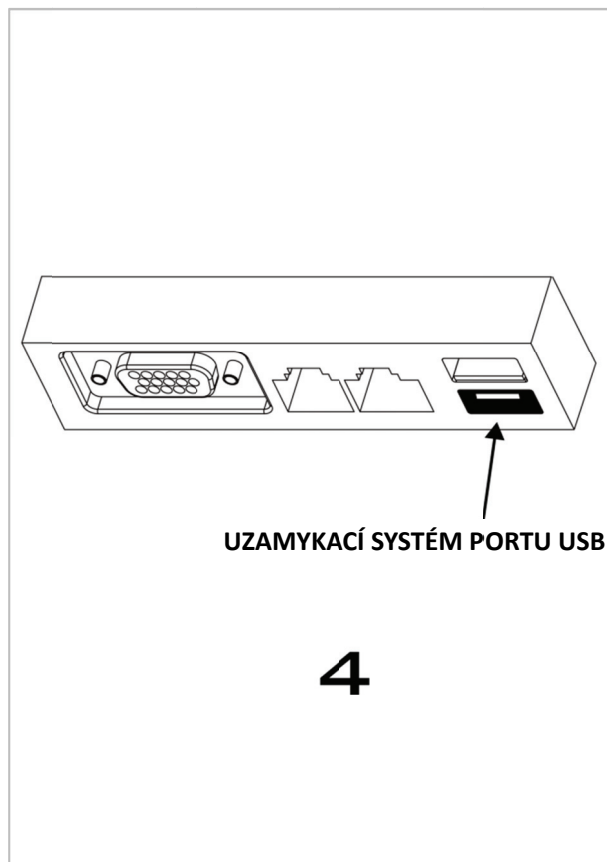

ZÁSLEPKA PORTU USB

Průvodce rychlou instalací

DA-74010 • DA-74011

CHARAKTERISTIKA

- Fyzicky blokuje přístup k USB portu
- Rychlé a snadné použití
- Obsahuje 4 zámky a 1 klíč
- Různé barvy: volitelné - stříbrná nebo černá

TECHNICKÉ ÚDAJE

Rozměry: 71 x 26 x 11 mm

Hmotnost: 12 g

Materiál: ABS, kov

Krok 1: Vložte záslepku na klíč

Krok 2: Zasuňte záslepku do portu USB 1.1/2.0/3.0 svého zařízení

Krok 3: Současně stiskněte obě tlačítka a klíč vytáhněte

Krok 4: Záslepka nyní blokuje portu USB 1.1/2.0/3.0

Krok 5: Zasuňte klíč do blokování portu USB a zatáhněte směrem ven

Krok 6: Dojde k odstranění záslepky a portu USB vašeho zařízení bude odemčen.