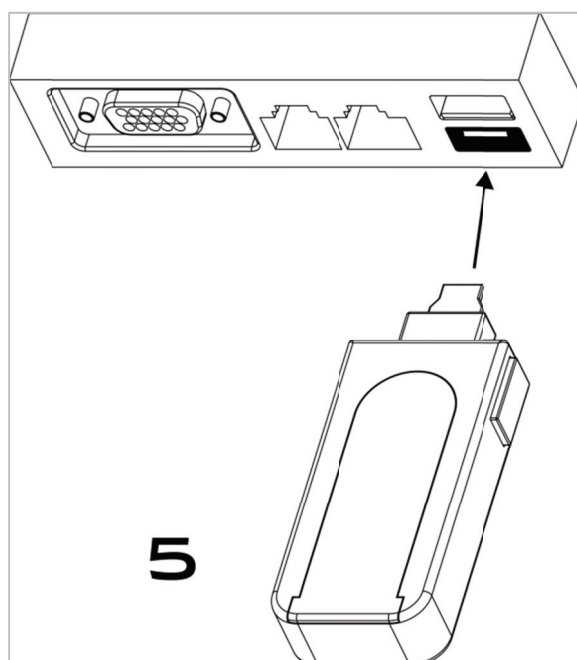

ZÁSLEPKA PORTU USB

Průvodce rychlou instalací

DA-74010 • DA-74011

CHARAKTERISTIKA

- Fyzicky blokuje přístup k USB portu
- Rychlé a snadné použití
- Obsahuje 4 zámky a 1 klíč
- Různé barvy: volitelné - stříbrná nebo černá

TECHNICKÉ ÚDAJE

Rozměry: 71 x 26 x 11 mm

Hmotnost: 12 g

Materiál: ABS, kov

Krok 1: Vložte záslepku na klíč

Krok 2: Zasuňte záslepku do portu USB 1.1/2.0/3.0 svého zařízení

Krok 3: Současně stiskněte obě tlačítka a klíč vytáhněte

Krok 4: Záslepka nyní blokuje portu USB 1.1/2.0/3.0

Krok 5: Zasuňte klíč do blokování portu USB a zatáhněte směrem ven

Krok 6: Dojde k odstranění záslepky a portu USB vašeho zařízení bude odemčen.