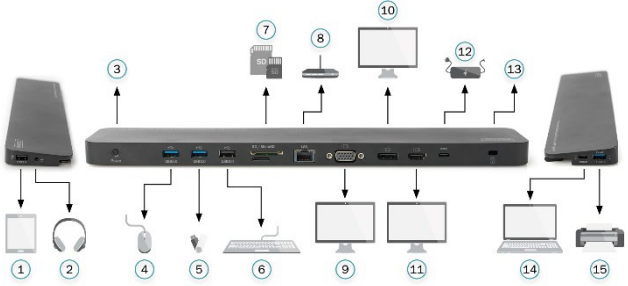

5.0 BAĞLANTI ŞEMASI

1 Tablet	9 VGA Ekranı 1920x1200/60 Hz
2 Kulaklık/Mikrofon	10 DisplayPort Ekranı 4K/30 Hz
3 Güç Düğmesi	11 HDMI Ekranı 4K/30 Hz
4 Fare	12 Type-C™ Şarj Adaptörü
5 USB bellek	13 Kaybolma Önleme Kilidi
6 klavye	14 Not defteri
7 SD Hafıza Kartları	15 Yazıcı
8 Ethernet Yönlendirici