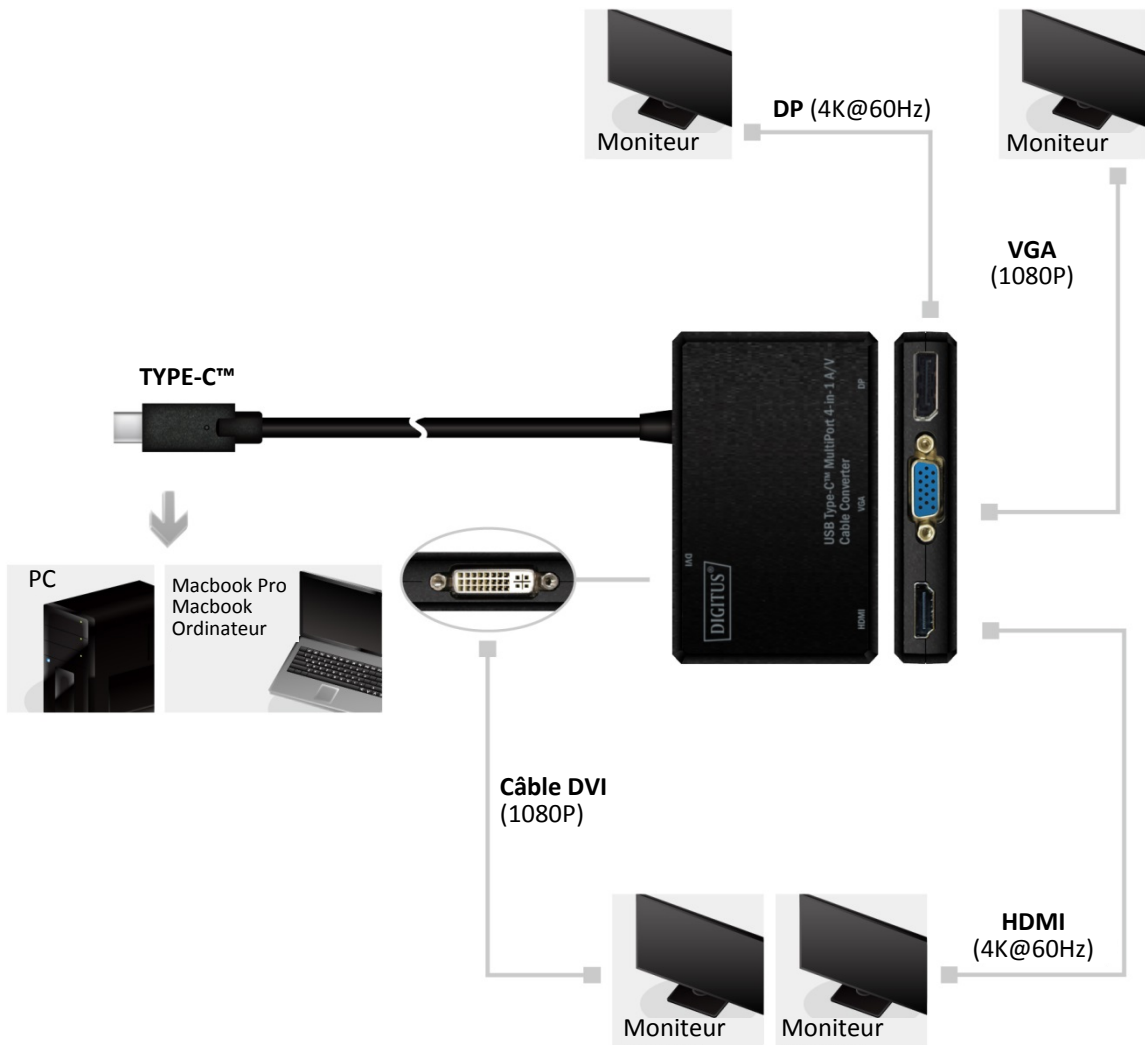

Convertisseur de câbles A/V mini USB Type-C™ 4 en 1

Mode d'emploi DA-70848

Introduction :

Ce câble adaptateur Multiport A/V est parfaitement adapté à l'utilisation lors des voyages. Emportez l'adaptateur avec vous lors de vos déplacements et branchez-le sur pratiquement tout type d'écran. Au lieu d'avoir à vous munir de quatre (4) adaptateurs différents, vous pourrez brancher votre notebook/ordinateur portable avec sortie USB Type-C™ sur n'importe quel écran moderne dans les salles de conférence, de formation ou de réunion grâce à cet adaptateur USB Type-C™ doté de sorties HDMI®, DP, DVI et VGA.

Caractéristiques principales :

- Le convertisseur Type-C™ vers HDMI/VGA/DVI/DP peut être utilisé avec les MacBook, MacBook Pro, iMac, MacBook Air, Mac Mini et tout autre appareil doté d'un port Type-C (compatible Thunderbolt). (Remarque : la sortie DVI de cet adaptateur est DVI-D standard)
- Le convertisseur 4 en 1 Type-C™ vers HDMI/VGA/DVI/DP permet de connecter des appareils équipés en Type-C™ à un moniteur haute définition, projecteur ou écran LCD doté d'un connecteur HDMI/VGA/DVI/DP.
- Les quatre ports de sortie (HDMI/VGA/DVI/DP) ne peuvent pas fonctionner en même temps, les ports de sortie sont conçus pour être utilisés séparément et un câble supplémentaire HDMI/VGA/DVI/DP est nécessaire.
- Détection automatique de l'écran lors de la connexion/déconnexion, alimenté par une source Type-C™.

Supporte les systèmes d'exploitation suivants :

- Windows
- Mac
- Chrome

Vue détaillée :

Instructions de connexion :

Contenu du coffret :

- Unité principale : Convertisseur 4 en 1 de Type-C™ vers HDMI/VGA/DVI/DP x 1
- Manuel x 1