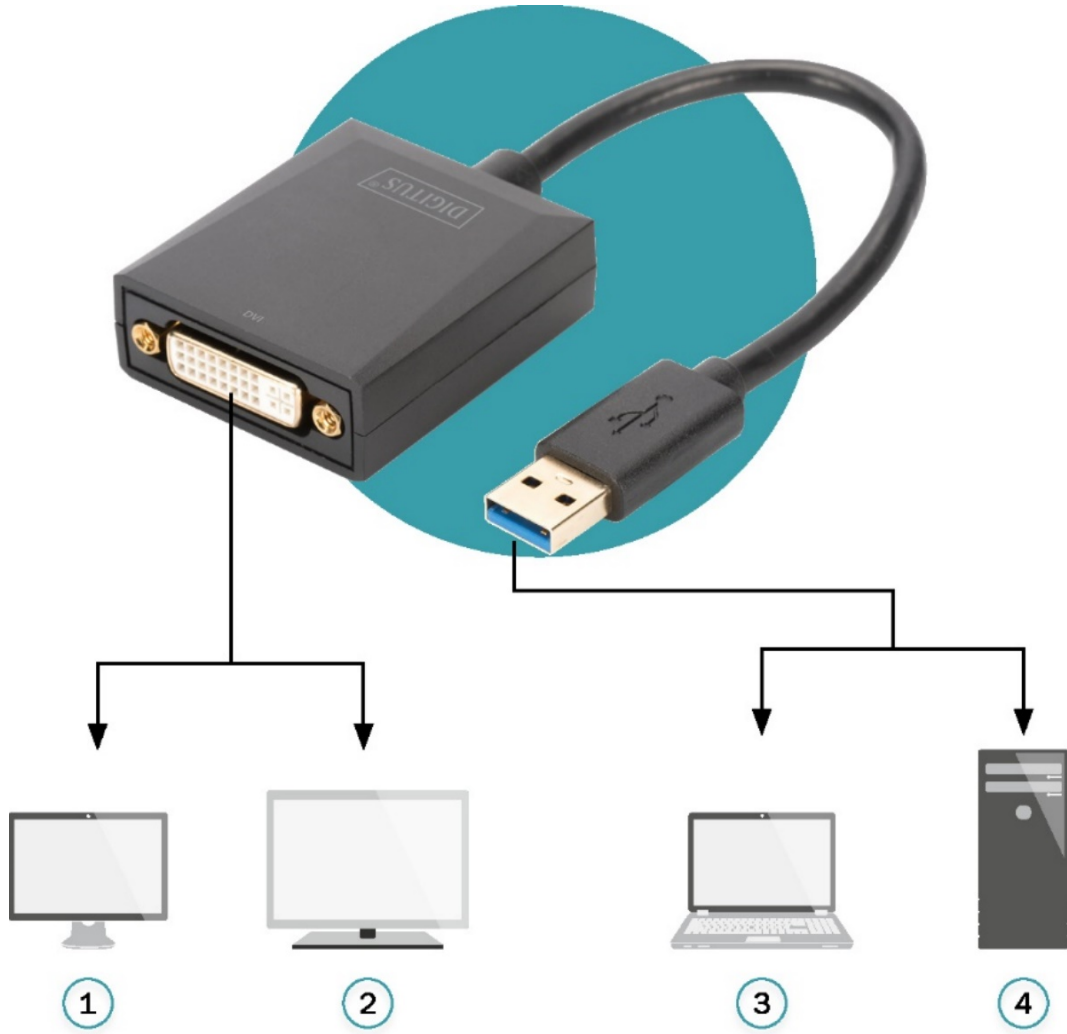

Baęlantı Őeması

1) Monitor
2) 1080p TV

3) Not defteri
4) PC