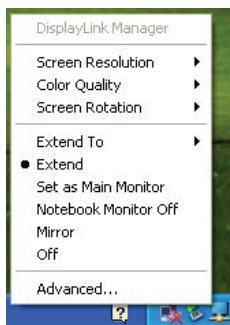

- **Расширенный режим:** Экран часть расширенного рабочего стола.
- **Режим зеркала:** Экран копирует содержание первичного экрана.
- **Выключен:** Экран темный.
- **Установка как главного монитора:** Экран первичен.
- **Монитор ноутбука выключен:** Экран ноутбука темный а экран DisplayLink первичен.

Это **Руководство быстрой установки** дает только основные указания. Подробные указания содержит **Руководство пользователя** на комплектном CD-ROM.