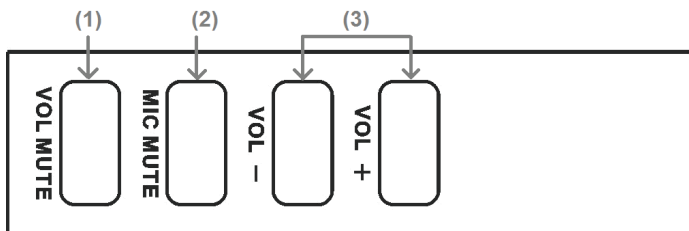

Примечание: Комплектация может меняться в зависимости от страны/рынка.

Описание конструкции

Фиг. 1. Кнопки

- (1) **Vol Mute:** Кнопка включения/выключения аудио выходов.
- (2) **Mic Mute:** Кнопка включения/выключения микрофона.
- (3) **Vol - Vol +:** Уменьшает или увеличивает выходную громкость.