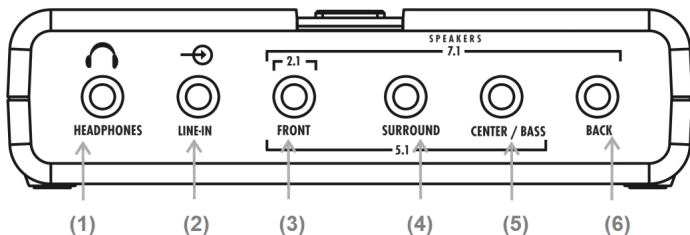

Примечание: Комплектация может меняться в зависимости от страны/рынка.

Описание конструкции

Фиг. 1. Кнопки

- (1) **Vol Mute:** Кнопка включения/выключения аудио выходов.
- (2) **Mic Mute:** Кнопка включения/выключения микрофона.
- (3) **Vol - Vol +:** Уменьшает или увеличивает выходную громкость.

Фиг. 2. Разъемы (спереди)

- (1) **Headphones:** подключение наушников.
- (2) **Line In:** Подключение магнитофона/CD/DVD плеера или другого аудио источника для микширования и/или записи.
- (3) **Front Speakers:** Подключение передних громкоговорителей (через внешний усилитель).
- (4) **Surround Speakers:** Подключение пространственных громкоговорителей в режимах 4/6/8 каналов (через внешний усилитель).
- (5) **Center/Bass Speakers:** Подключение центральных/басовых громкоговорителей в режимах 6/8 каналов (через внешний усилитель).
- (6) **Back Speakers:** Подключение задних громкоговорителей в режиме 8 каналов (через внешний усилитель).