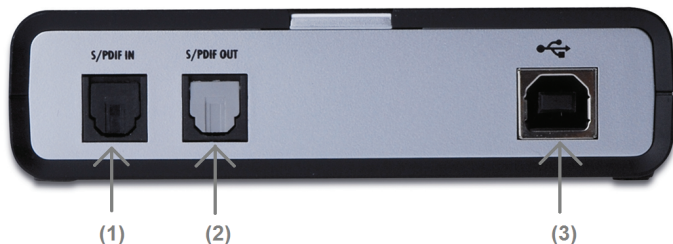

Фиг. 3. Разъемы (сзади)