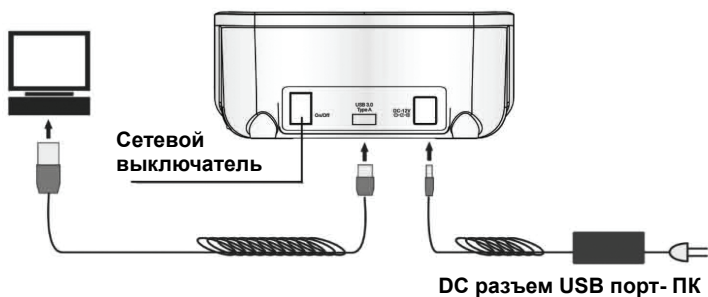

Установка оборудования

★ Верх

1. SATA разъем
2. Светодиодный индикатор питания
3. Для 2.5" жесткого диска
4. Для 3.5" жесткого диска
5. Функция резервного копирования одним касанием

★ Вид сзади