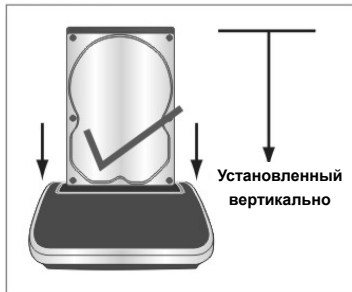

### ★ Верх

1. SATA разъем
2. Светодиодный индикатор питания
3. Для 2.5" жесткого диска
4. Для 3.5" жесткого диска
5. Функция резервного копирования одним касанием

### ★ Вид сзади

★ Установка жесткого диска

Установка 2.5" жесткого диска

Установка 3.5" жесткого диска

**ПРАВИЛЬНО**

**НЕПРАВИЛЬНО**