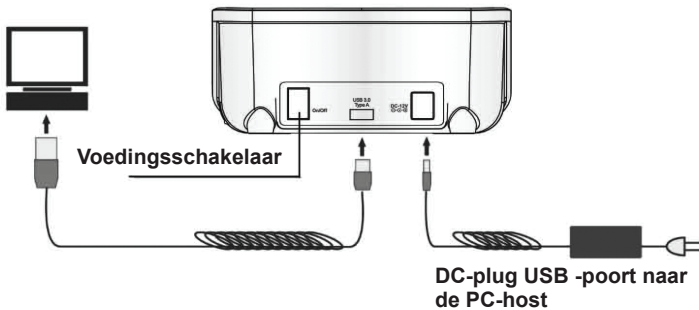

★ Achterzijde