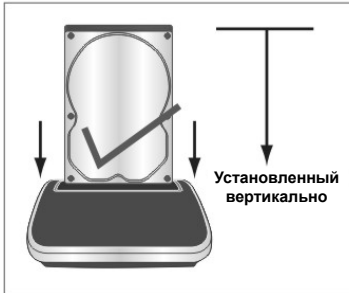

- | | |
|-----------------------------------|--|
| 1. SATA разъем | 4. Для 3.5" жесткого диска |
| 2. Светодиодный индикатор питания | 5. Высокоскоростной USB 2.0 ХАБ |
| 3. Для 2.5" жесткого диска | 6. Функция резервного копирования одним нажатием |

★ Задняя сторона

★ Установка жесткого диска

Установка 2.5” жесткого диска

Установка 3.5” жесткого диска

ПРАВИЛЬНО

НЕПРАВИЛЬНО

При использовании e-SATA порта для подключения ПК пожалуйста, обратите внимание на предлагаемые ниже инструкции. Если e-SATA не считывается автоматически, пропишите путь поиска нового жесткого диска
Start(Старт) → Control Panel (Панель управления)→ Administrative Tool (Инструмент администрирования)→ Computer Management (Управление компьютером)→Device Manager (Менеджер устройств)→ Scan for hardware changes(Сканирование изменений оборудования) → Disk Drives(Диск)