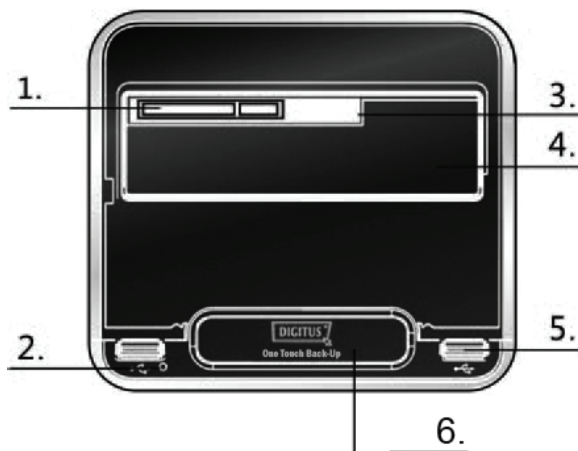

SATA HDD ДОК СТАНЦИЯ

Руководство пользователя (DA-70542-1)

Предисловие

DA-70542-1 – это многофункциональная док-станция жесткого диска SATA, может использоваться с одним 2.5" или одним 3.5" жестким диском SATA. e-SATA и USB порт могут использоваться одновременно, поэтому, Вы можете использовать и другие USB устройства без потери скорости.

Комплектация

Док станция

Сетевой адаптер 12B/2A

Кабель подключения к USB x 1

Кабель подключения e-SATA x 1

Руководство пользователя x 1

Установка оборудования

★ Верх

- | | |
|-----------------------------------|--|
| 1. SATA разъем | 4. Для 3.5" жесткого диска |
| 2. Светодиодный индикатор питания | 5. Высокоскоростной USB 2.0 ХАБ |
| 3. Для 2.5" жесткого диска | 6. Функция резервного копирования одним нажатием |