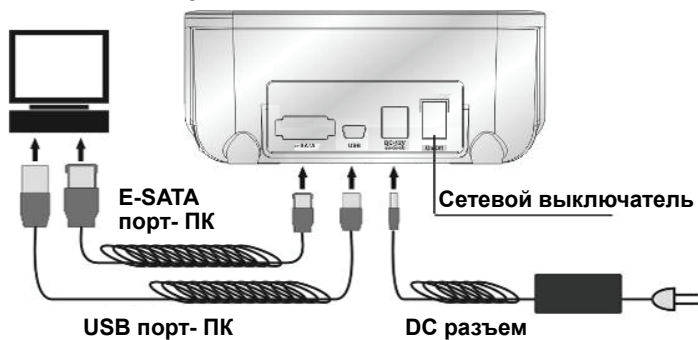

★ Задняя сторона