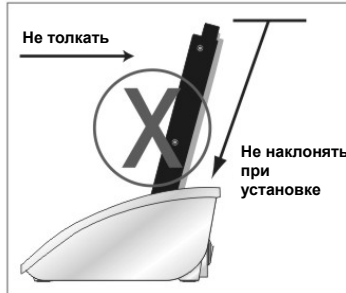

- | | |
|-----------------------------------|--|
| 1. SATA разъем | 4. Для 3.5" жесткого диска |
| 2. Светодиодный индикатор питания | 5. Высокоскоростной USB 2.0 ХАБ |
| 3. Для 2.5" жесткого диска | 6. Функция резервного копирования одним нажатием |

★ Задняя сторона

★ Установка жесткого диска

Установка 2.5” жесткого диска

Установка 3.5” жесткого диска

ПРАВИЛЬНО

НЕПРАВИЛЬНО

При использовании e-SATA порта для подключения ПК пожалуйста, обратите внимание на предлагаемые ниже инструкции. Если e-SATA не считывается автоматически, пропишите путь поиска нового жесткого диска
Start(Старт) → Control Panel (Панель управления)→ Administrative Tool (Инструмент администрирования)→ Computer Management (Управление компьютером)→Device Manager (Менеджер устройств)→ Scan for hardware changes(Сканирование изменений оборудования) → Disk Drives(Диск)