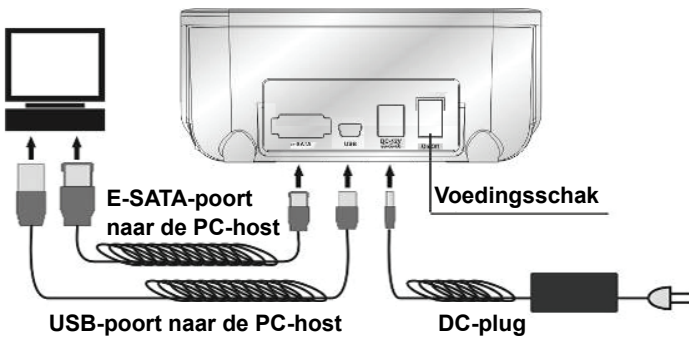

★ Achterzijde