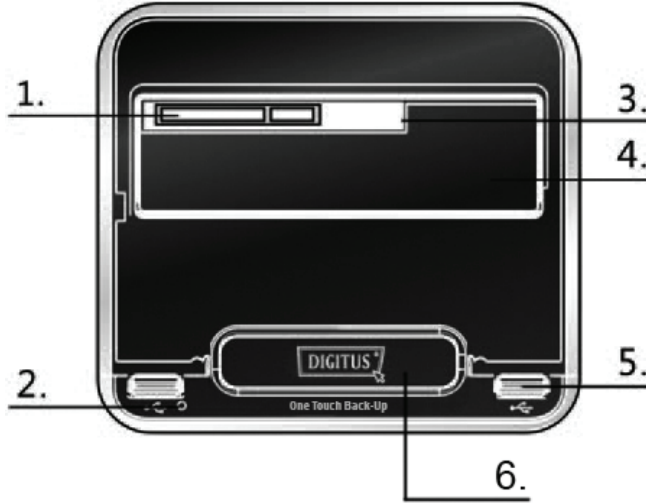

SATA SABİT DİSK YERLEŐTİRME İSTASYONU

Kullanım Kılavuzu (DA-70541-1)

Tanıtım

DA-70541-1, 2.5"/3.5" SATA sabit diskle uyumlu çok fonksiyonlu bir SATA sabit disk yerleştirme istasyonudur. Dahili 2 bağlantı noktalı USB 2.0 HUB ile ilave USB aygıtlar kullanabilirsiniz.

Kutu İçeriği

Yerleştirme istasyonu

Güç adaptörü 12 V/2 A

1 adet USB kablosu

1 adet kullanma kılavuzu

Donanım kurulumu

★ Üst

- | | |
|-------------------------|--|
| 1. SATA bağlayıcı | 4. 3.5" sabit disk için |
| 2. LED güç ışığı | 5. Yüksek hızlı USB 2.0 HUB |
| 3. 2.5" sabit disk için | 6. Tek dokunmayla yedekleme fonksiyonu |

★ Arka

★ Sabit Diskin Takılması

2.5" sabit disk takın

3.5" sabit disk takın

DOĞRU

YANLIŞ