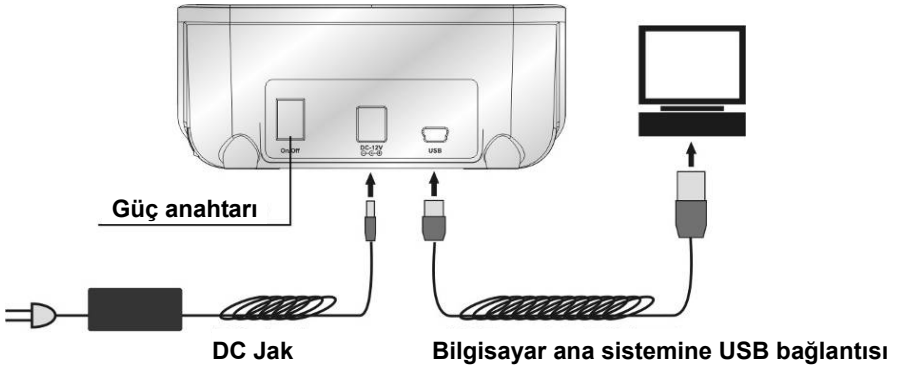

Donanım kurulumu

★ Üst

1. SATA bağlayıcı	4. 3.5" sabit disk için
2. LED güç ışığı	5. Yüksek hızlı USB 2.0 HUB
3. 2.5" sabit disk için	6. Tek dokunmayla yedekleme fonksiyonu

★ Arka