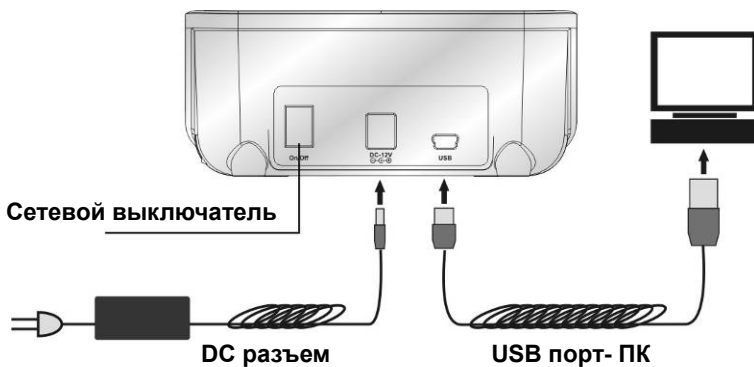

Комплектация

Док станция

Сетевой адаптер 12B/2A

USB кабель x 1

Руководство пользователя x 1

Установка оборудования

★ Верх

1. SATA разъем

2. Светодиодный индикатор питания

3. Для 2.5" жесткого диска

4. Для 3.5" жесткого диска

5. Высокоскоростной USB 2.0 ХАБ

6. Функция резервного копирования одним нажатием

★ Задняя сторона

★ Установка жесткого диска

Установка 2.5" жесткого диска

Установка 3.5" жесткого диска

ПРАВИЛЬНО

НЕПРАВИЛЬНО