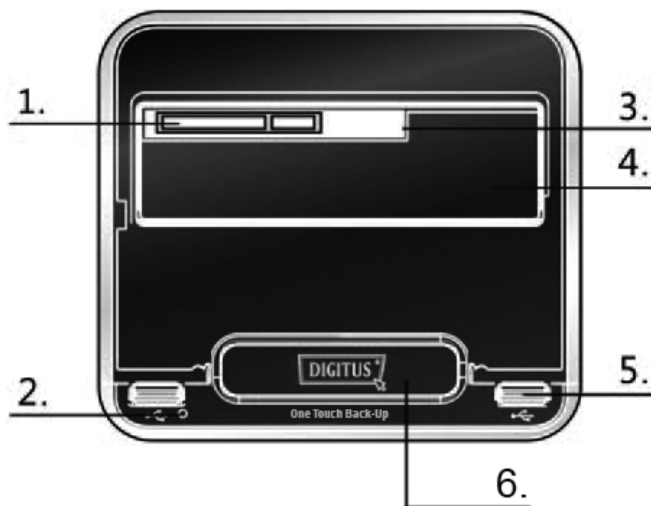

Комплектация

Док станция

Сетевой адаптер 12B/2A

USB кабель x 1

Руководство пользователя x 1

Установка оборудования

★ Верх

1. SATA разъем

2. Светодиодный индикатор питания

3. Для 2.5" жесткого диска

4. Для 3.5" жесткого диска

5. Высокоскоростной USB 2.0 ХАБ

6. Функция резервного копирования одним нажатием

★ Задняя сторона

★ Установка жесткого диска