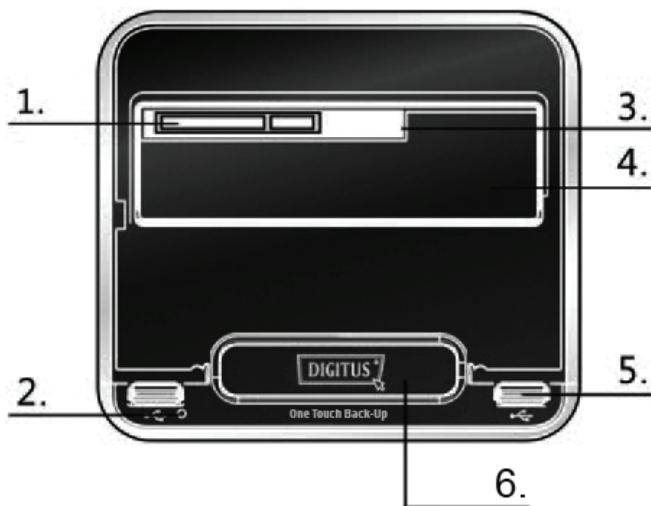

SATA HDD ESTAÇÃO

Manual do Utilizador (DA-70541-1)

Introdução

O DA-70543-1 é uma estação de disco rígido SATA multi-funções, compatível com o disco rígido SATA 2.5"/3.5". Com 2 portas internas USB 2.0 HUB pode usar dispositivos USB adicionais.

Conteúdo da Embalagem

Estação

Adaptador de corrente 12V/2A

1x cabo USB

1 x Manual do Utilizador

Instalação do Equipamento

★ Topo

- | | |
|-----------------------|--------------------------------|
| 1. Conector SATA | 4. Para HDD 3.5" |
| 2. LED de Alimentação | 5. USB 2.0 HUB alta velocidade |
| 3. Para HDD 2.5" | 6. Função Cópia Um Toque |