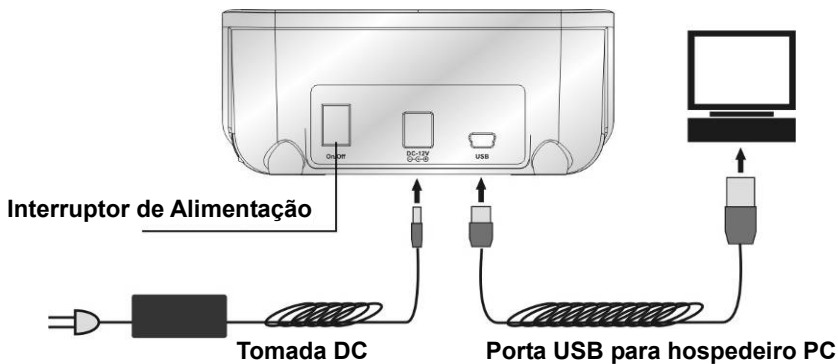

Instalação do Equipamento

★ Topo

1. Conector SATA	4. Para HDD 3.5"
2. LED de Alimentação	5. USB 2.0 HUB alta velocidade
3. Para HDD 2.5"	6. Função Cópia Um Toque

★ Traseira