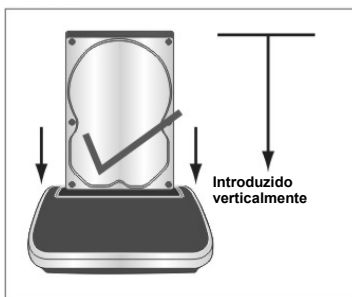

Conteúdo da Embalagem

Estação

Adaptador de corrente 12V/2A

1x cabo USB

1 x Manual do Utilizador

Instalação do Equipamento

★ Topo

- | | |
|-----------------------|--------------------------------|
| 1. Conector SATA | 4. Para HDD 3.5" |
| 2. LED de Alimentação | 5. USB 2.0 HUB alta velocidade |
| 3. Para HDD 2.5" | 6. Função Cópia Um Toque |

★ Traseira

★ Instalação HDD

Instalar HDD 2.5"

Instalar HDD 3.5"

CORRECTO

INCORRECTO