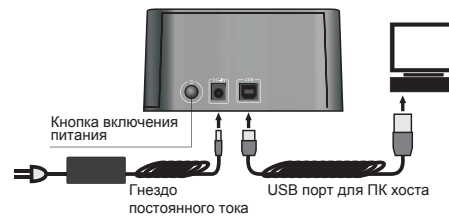

FCC

Это устройство проверено и соответствует Class B устройству, отвечающему части 15 правил Federal Communications Commission (FCC).

CE

Это устройство проверено и отвечает правилам European Council Directive устройствам, членам – государств касательно электромагнитного соответствия (89/336/EEC) согласно EN 55022 Class B

Установка

1 Вверх

1. SATA разъем
2. Кнопка выброса HDD
3. Для 2.5 HDD
4. Для 3.5 HDD
5. Питание и светодиод доступа

2 Сзади

3 Установка диска

Установка 2.5 HDD

Установка 3.5 HDD

Запатентованная конструкция выброса HDD из дока (При нажатии кнопки придерживайте диск)