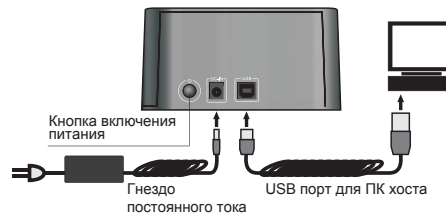

Установка

1 Вверх

1. SATA разъем
2. Кнопка выброса HDD
3. Для 2.5 HDD
4. Для 3.5 HDD
5. Питание и светодиод доступа

2 Сзади

3 Установка диска

Установка 2.5 HDD

Установка 3.5 HDD

Запатентованная конструкция выброса HDD из дока (При нажатии кнопки придерживайте диск)

SATA HDD ДОК

Руководство пользователя

DA-70540-BA Rev. 1-0

Введение

DA-70540-BA прямое включение всех 3,5 или 2,5 SATA HDD в док. Конструкция легка для использования.

Характеристики

- Все совместимые 2,5 или 3,5 SATA HDD
- USB 2,0 скорость передачи до 480Мбит/с
- Компактная конструкция для дока
- 12В/2А адаптер
- Светодиодный индикатор

Комплектация

Док
12В2А адаптер
Кабель 1
Руководство 1

FCC

Это устройство проверено и соответствует Class B устройству, отвечающему части 15 правил Federal Communications Commission (FCC).

CE

Это устройство проверено и отвечает правилам European Council Directive устройствам, членам – государствам касательно электромагнитного соответствия (89/336/EEC) согласно EN 55022 Class B