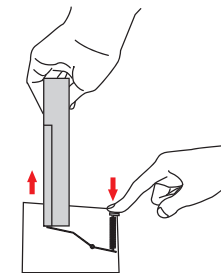

Установка

1 Вверх

1. SATA разъем
2. Кнопка выброса HDD
3. Для 2.5 HDD
4. Для 3.5 HDD
5. Питание и светодиод доступа

2 Сзади

3 Установка диска

Установка 2.5 HDD

Установка 3.5 HDD

Запатентованная конструкция выброса HDD из дока (При нажатии кнопки придерживайте диск)