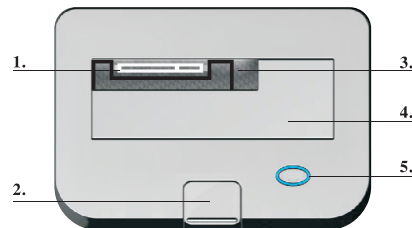

Габариты: 29,7 на 10,35 см

SATA HDD ДОК

Руководство пользователя

DA-70540-BA Rev. 1-0

Введение

DA-70540-BA прямое включение всех 3,5 или 2,5 SATA HDD в док. Конструкция легка для использования.

Характеристики

SATA HDD ДОК

Руководство пользователя

DA-70540-BA Rev. 1-0

Введение

DA-70540-BA прямое включение всех 3,5 или 2,5 SATA HDD в док. Конструкция легка для использования.

Характеристики

- Все совместимые 2,5 или 3,5 SATA HDD
- USB 2,0 скорость передачи до 480Мбит/с
- Компактная конструкция для дока
- 12В/2А адаптер
- Светодиодный индикатор

Установка

1 Вверх

1. SATA разъем
2. Кнопка выброса HDD
3. Для 2.5 HDD
4. Для 3.5 HDD
5. Питание и светодиод доступа

2 Сзади

3 Установка диска

Установка 2.5 HDD

Установка 3.5 HDD

Запатентованная конструкция выброса HDD из дока (При нажатии кнопки придерживайте диск)