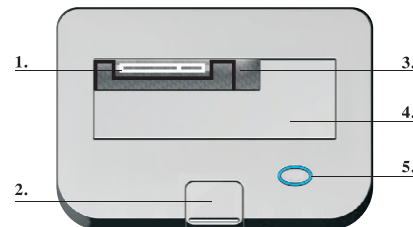

Габариты: 29,7 на 10,35 см

SATA HDD ДОК

Руководство пользователя

DA-70540-BA Rev. 1-0

Введение

DA-70540-BA прямое включение всех 3,5 или 2,5 SATA HDD в док. Конструкция легка для использования.

Характеристики

Установка

1 Вверх

1. SATA разъем
2. Кнопка выброса HDD
3. Для 2.5 HDD
4. Для 3.5 HDD
5. Питание и светодиод доступа

2 Сзади

3 Установка диска

Установка 2.5 HDD

Установка 3.5 HDD

Запатентованная конструкция выброса HDD из дока (При нажатии кнопки придерживайте диск)