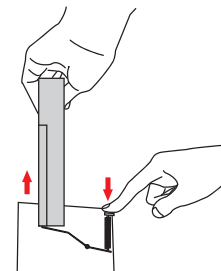

Установка

1 Вверх

1. SATA разъем
2. Кнопка выброса HDD
3. Для 2.5 HDD
4. Для 3.5 HDD
5. Питание и светодиод доступа

2 Сзади

3 Установка диска

Установка 2.5 HDD

Установка 3.5 HDD

Запатентованная конструкция выброса HDD из дока (При нажатии кнопки придерживайте диск)