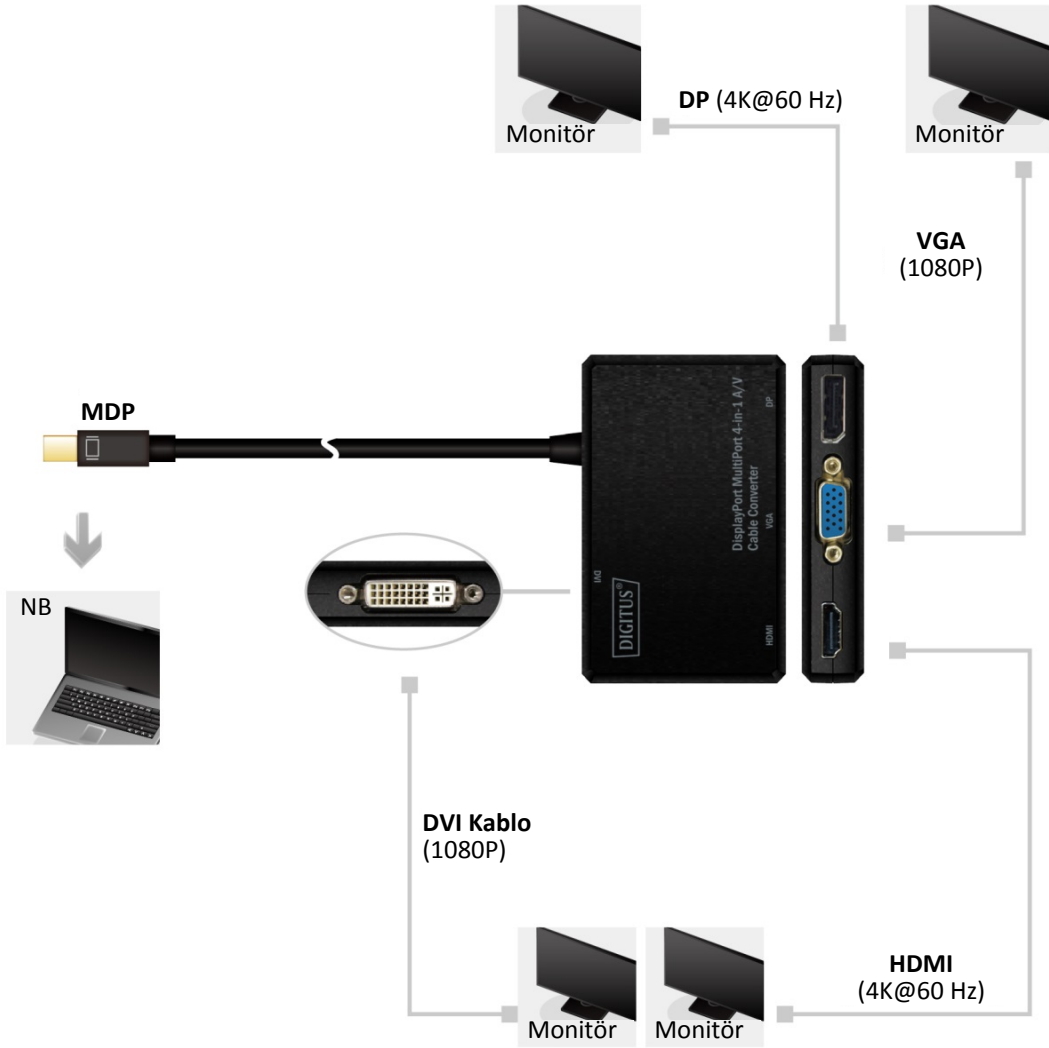

Mini DisplayPort Çok Portlu 4'ü 1 arada A/V Kablo Dönüştürücü

Kullanıcı Kılavuzu DA-70465

Giriş:

Bu çoklu bağlantı noktalı A/V kablo adaptörü, seyahatlerde kullanım için idealdir. Her ekranı kolayca bağlayabilmek için seyahat halindeyken bu adaptörü yanınıza alın. Dört (4) farklı adaptör taşımak yerine bu mDP adaptörü, HDMI, DP, DVI ve VGA çıkışlarına sahiptir, bu sayede mDP çıkışlı dizüstü bilgisayarınızı/taşınabilir bilgisayarınızı konferans, eğitim ve toplantı salonlarında istediğiniz modern ekrana bağlayabilirsiniz.

Önemli Özellikler:

- Mini DP - HDMI/VGA/DVI/DP dönüştürücü, MacBook, MacBook Pro, iMac, MacBook Air, Mac Mini veya DP (thunderbolt uyumlu) porta sahip diğer cihazlarla kullanılabilir. (Not: Bu adaptörün DVI çıkışı DVI-D Standardındadır)
- 4'ü 1 arada Mini DP - HDMI/VGA/DVI/DP dönüştürücü, mini-dp portu bulunan cihazlarınızı HDMI/VGA/DVI/DP girişi bulunan yüksek çözünürlüklü bir monitöre, projektöre veya LCD ekrana bağlamanızı sağlar.
- Tüm dört çıkış portu (HDMI/VGA/DVI/DP), aynı anda çalışmaz, çıkış portları ayrı olarak kullanılmak üzere tasarlanmıştır ve ekstra bir HDMI/VGA/DVI/DP uzatma kablosu gereklidir.
- Takılan veya çıkarılan ekranı otomatik olarak algılar ve Mini Display Port kaynağından güç alır.

Desteklenen İşletim Sistemleri:

- Windows
- Mac
- Chrome

Ayrıntılı Görünüm:

Bağlantı talimatları:

Paket İeriđi:

- Ana birim: 4'ü 1 Arada Mini DP - HDMI/VGA/DVI/DP dnüştürücü x 1
- Adet kılavuz x 1

Ürüne Genel Bakış:

- Boyut: U87,00, G52,30, Y17 mm
- Ađırlık: 0,055 Kg
- Kablo uzunluđu: 150 mm (SR'den girişe)

Not:

- Sadece Mini DisplayPort'tan gelen sinyali HDMI/VGA/DP/DVI'ya dnüştürebilir. ift yönlü adaptör deđildir.
- Aynı anda alışan birden fazla ıkışı desteklemez.
- Lütfen kaynađının 4K x 2K olduđunu ve TV veya Görüntü aygıtının 4K x 2K özünürlüđünü desteklediđinizden emin olun, bu durumda 4K x 2K görüntü alabilirsiniz aksi durumda sadece standart görüntü (4K özünürlük deđil) alabilirsiniz.