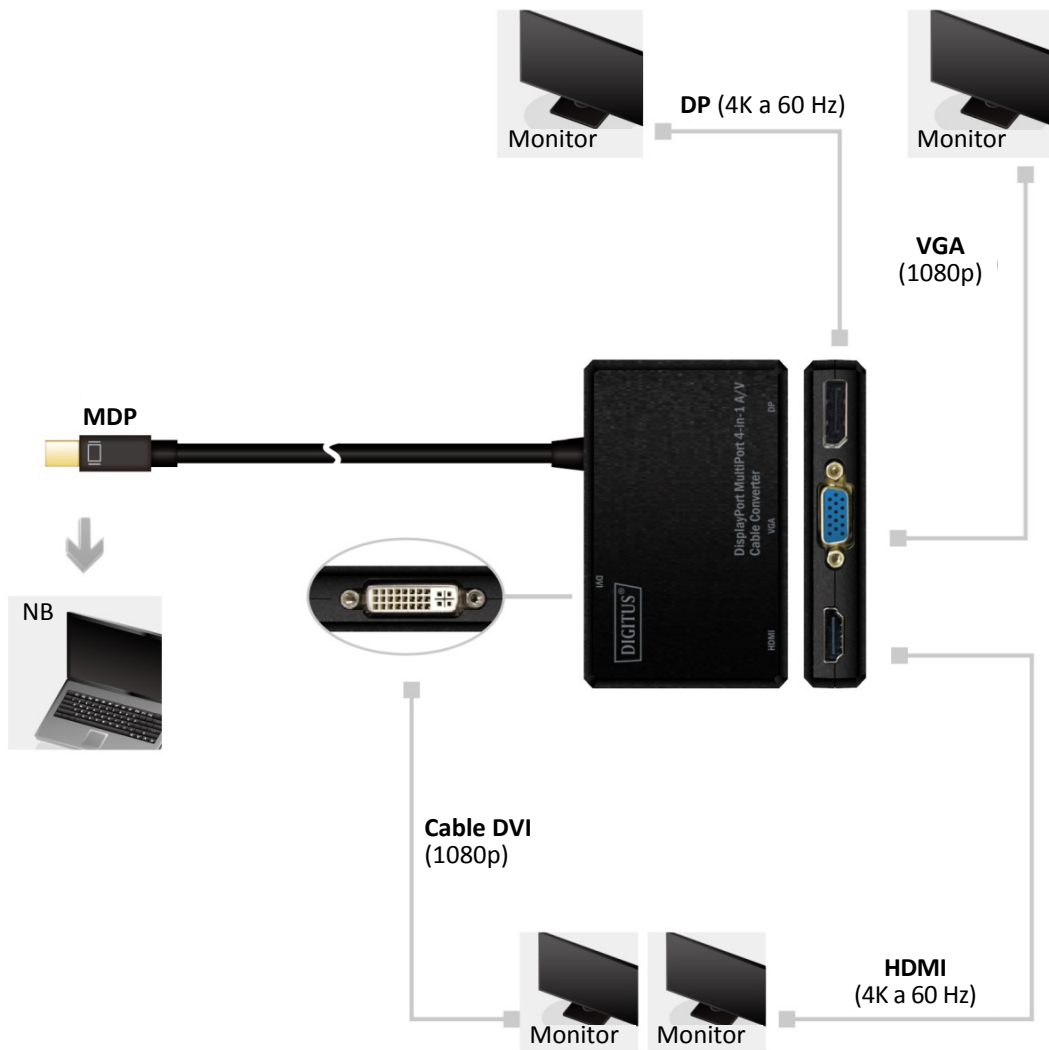

Cable convertidor A/V y multipuerto DisplayPort 4 en 1

Manual DA-70465

Introducción:

Este cable adaptador multipuerto A/V es ideal para su uso en viajes. En los desplazamientos, lleve consigo el adaptador para conectarse prácticamente a cualquier pantalla. En vez de necesitar 4 adaptadores distintos, este adaptador mDP ofrece salidas HDMI, DP, DVI y VGA, de modo que puede conectar su ordenador portátil con una salida mDP a cualquier pantalla moderna en salas de conferencias, aulas o salas de reuniones.

Principales características:

- El convertidor Mini DP a HDMI/VGA/DVI/DP puede utilizarse con MacBook, MacBook Pro, iMac, MacBook Air, Mac Mini u otros dispositivos con puerto Mini DP (compatible con Thunderbolt). (Nota: la salida DVI de este adaptador es DVI-D estándar)
- El convertidor Mini DP a HDMI/VGA/DVI/DP 4 en 1 permite conectar equipos con Mini DP a un monitor, proyector o LCD de alta definición que tengan un conector HDMI/VGA/DVI/DP.
- Los cuatro puertos de salida (HDMI/VGA/DVI/DP) no pueden funcionar al mismo tiempo, están diseñados para utilizarse por separado y es necesario un cable extensor HDMI/VGA/DVI/DP adicional.
- Detecta automáticamente la pantalla al enchufarla o desenchufarla y se alimenta a través de la fuente conectada al puerto Mini Display Port.

Soporta los siguientes sistemas operativos:

- Windows
- Mac
- Chrome

Vista detallada:

Instrucciones de conexión:

Contenido de la caja:

- Unidad principal: 1 convertidor Mini DP a HDMI/VGA/DVI/DP 4 en 1
- 1 manual

Vista general del producto:

- Dimensiones: 87 (L) x 52,3 (A) x 17 (Al) mm
- Peso: 0,055 kg
- Longitud del cable: 150 mm (SR a enchufe)

Nota:

- Solo puede convertir señales de Mini DisplayPort a HDMI/VGA/DP/DVI. No es un adaptador bidireccional.
- No permite utilizar más de una salida simultáneamente.
- Compruebe que la fuente sea de 4K2K y el TV o pantalla sea compatible con resoluciones de 4K2K. A continuación, podrá ver la imagen en 4K2K o solo la imagen estándar (no 4K).