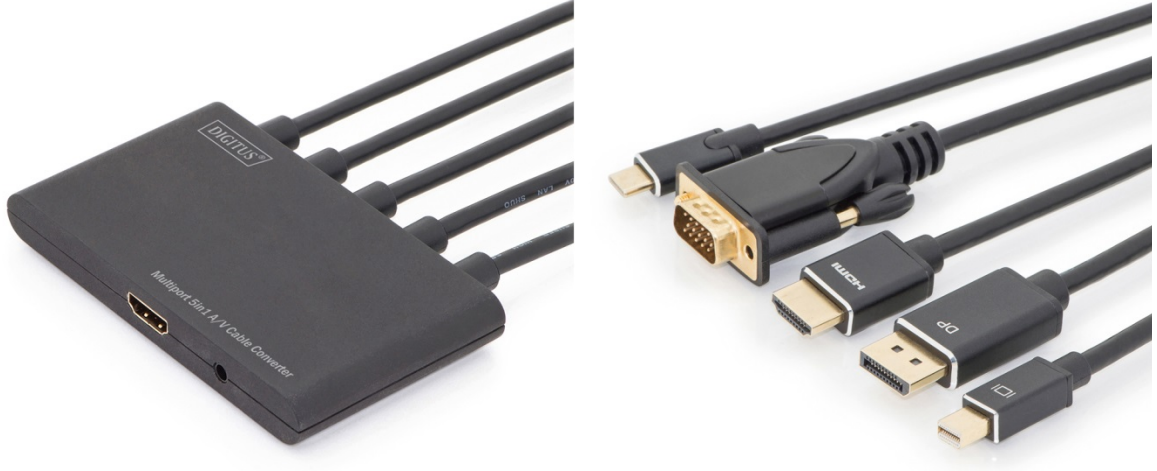

Ayrıntılı Görünüm: