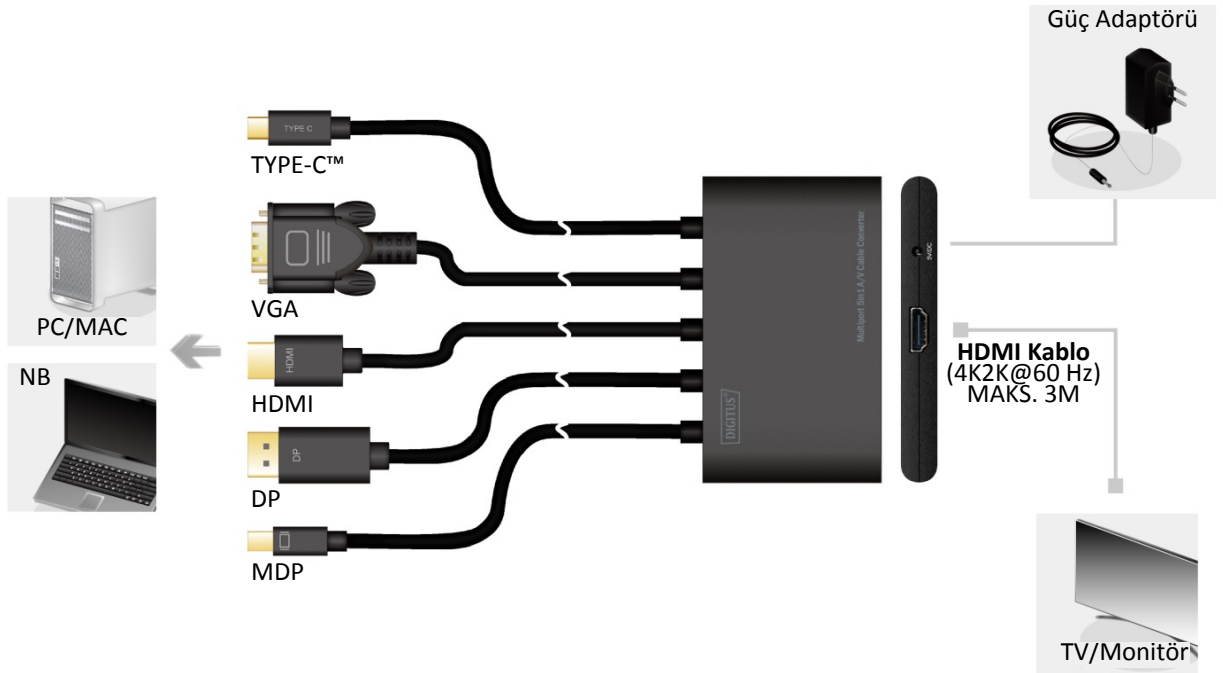

Bağlantı talimatları: