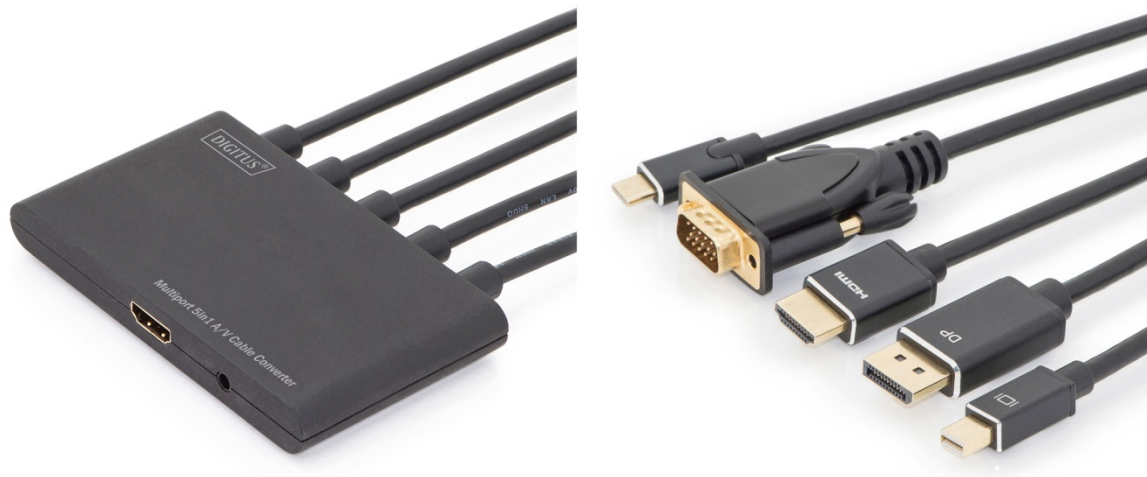

Vista detalhada: