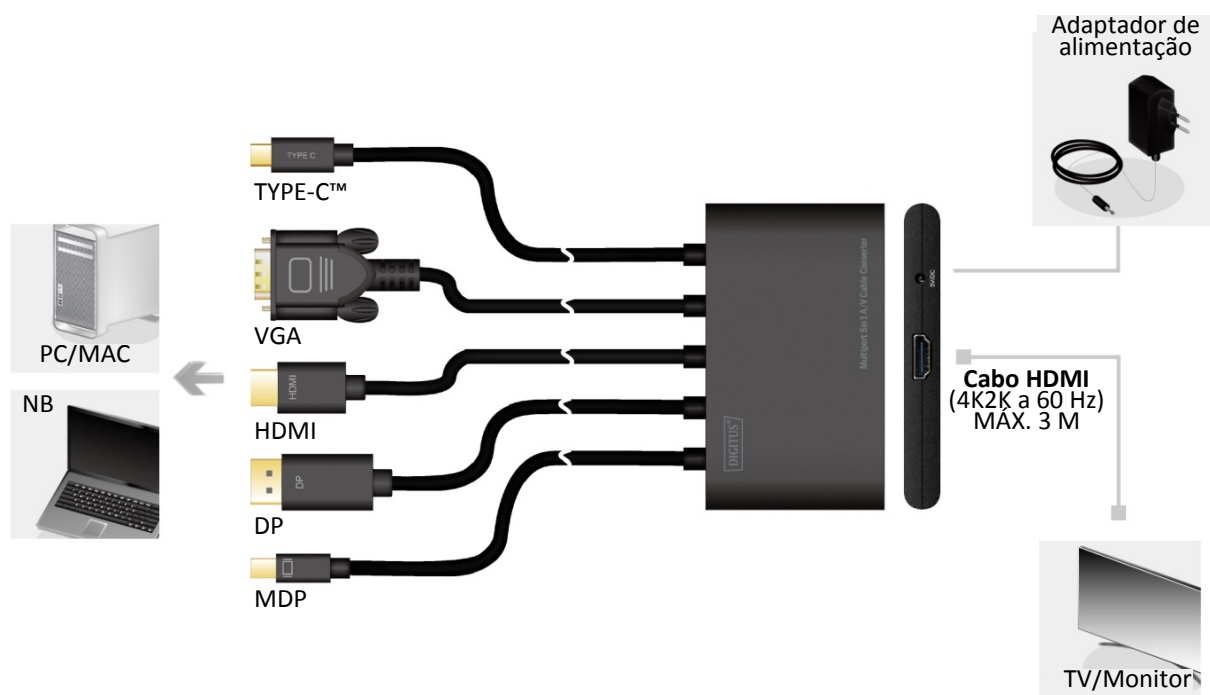

Instruções de ligação: