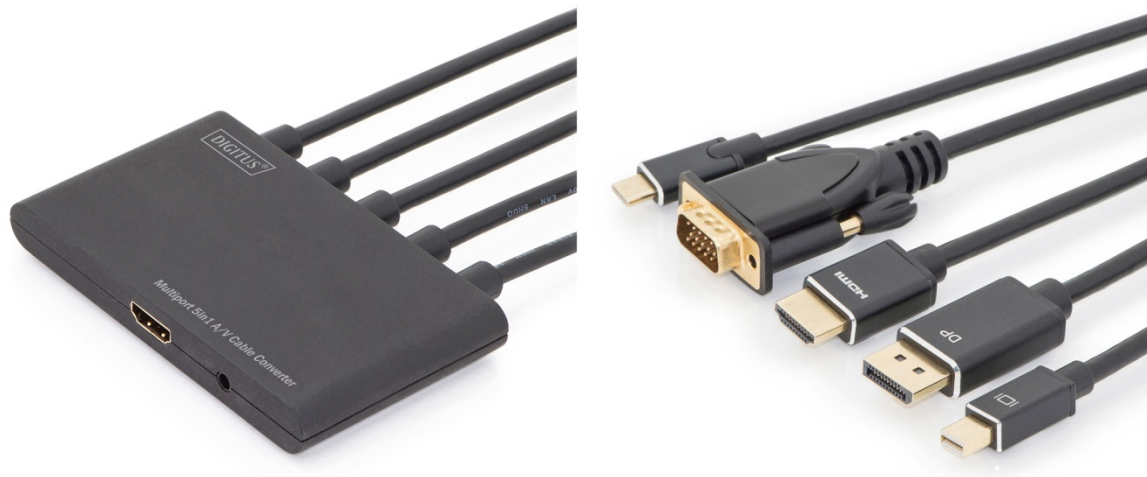

Vista dettagliata: