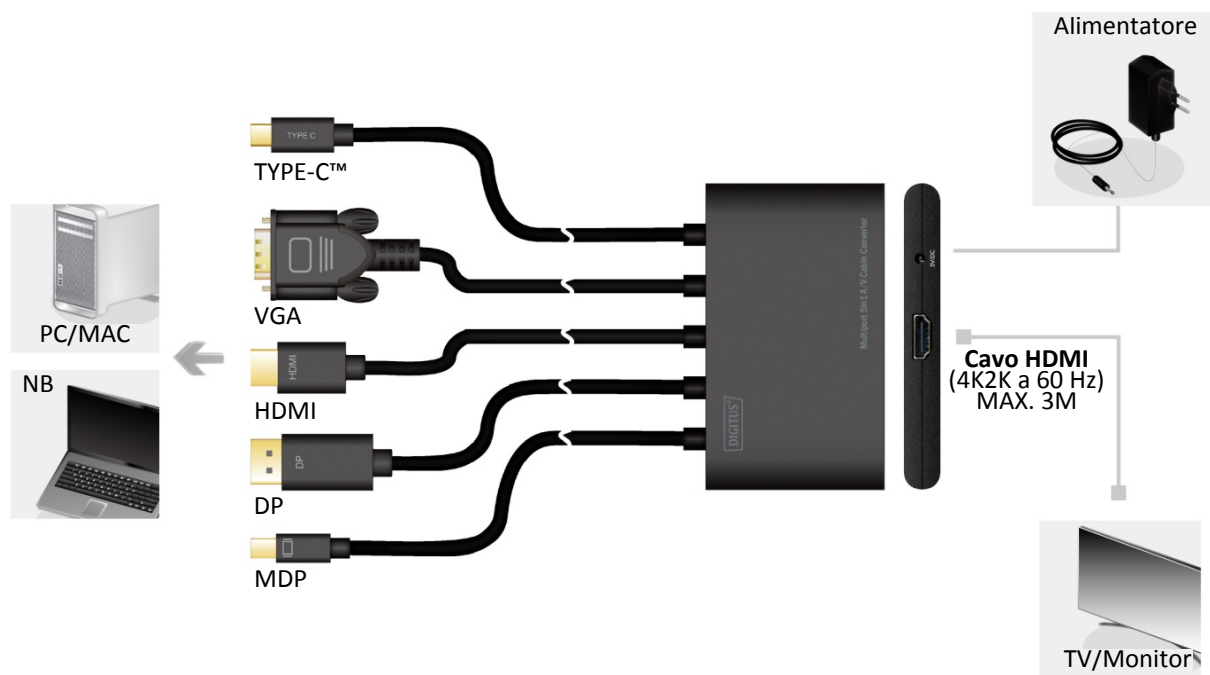

#### **Introduzione:**

Questo adattatore per cavo A/V multiport è ideale per l'uso in sale conferenza, per lezioni o riunioni. L'adattatore supporta più tipi di segnale in ingresso in modo da poter soddisfare una vasta gamma di requisiti di utilizzo. Il personale e gli ospiti possono collegare i propri laptop o notebook con interfaccia USB Type-C™, HDMI®, DP, mDP o VGA e tenere le loro presentazioni tramite il monitor HDMI® nella propria sala conferenze senza dover portare i propri adattatori. Inoltre, è possibile creare spazio e panoramica sul tavolo delle conferenze fornendo un cavo adattatore singolo che supporta più segnali.

## **Specifiche:**

- Conforme con le specifiche HDMI 1.4/2.0
- Conforme con le specifiche DisplayPort 1.2 per 1,62 Gbps, 2,7 Gbps e 5,4 Gbps.
- Conforme con DisplayPort a 1, 2 e 4 canali.
- Supporta la modalità alternativa DisplayPort
- Risoluzione VGA fino a WUXGA 1920 x 1200 a 60Hz con soppressione ridotta.

## **Caratteristiche chiave:**

- Questo speciale cavo adattatore consente di collegare quasi qualsiasi computer portatile o desktop a un monitor o proiettore HDMI.
- 5 interfacce video in un unico adattatore
- Ingressi: Mini DP + DP + HDMI + Type-C™ + VGA
- Uscita: HDMI
- Le porte Type-C™, DP, Mini DP e HDMI supportano la trasmissione audio
- Supporta risoluzioni fino a Ultra HD (60 Hz), 4096 x 2160p
- 1 ingresso HDMI (Ultra HD 4K a 60 Hz)
- 1 ingresso DisplayPort (Ultra HD 4K a 60 Hz)
- 1 ingresso Mini DisplayPort (Ultra HD 4K a 60 Hz)
- 1 ingresso USB Type-C™ (Ultra HD 4K a 30 Hz)
- 1 ingresso VGA (Full HD 1080p a 60 Hz)
- 1 uscita HDMI (risoluzione fino a Ultra HD 4K a 60 Hz)

### **Contenuto della confezione:**

- Unità principale: 1 convertitore cavo A/V multiporta 5-in-1
- 1 manuale
- Alimentatore da 5 V/1 A