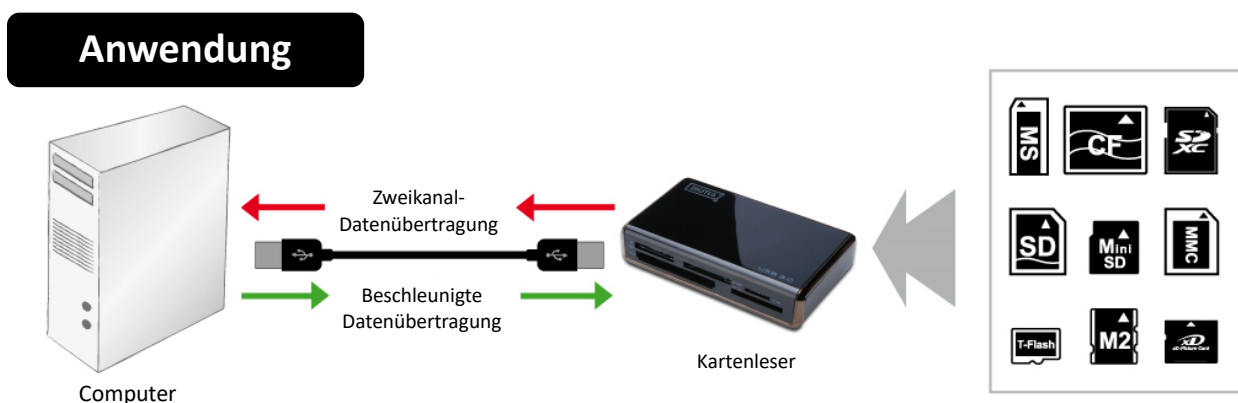

All-in-One-Kartenleser, USB 3.0

Anleitung zur Schnellinstallation

DA-70330-1 Rev.2

Mit dem USB 3.0 „All-in-One“-Kartenleser von DIGITUS können Sie Ihre digitalen Inhalte sehr schnell und einfach an einen PC oder Mac übertragen. Sie können fast jeden Speicherkartentyp mit dem Produkt verwenden.

Funktionen des Produkts:

1. Lesen und Schreiben folgender Karten: SD, miniSD, CF, MS, XD, M2, MicroSD (TransFlash)
2. Unterstützt Hochgeschwindigkeitskarten SDXC, MS usw.
3. Unterstützt zwei Karten gleichzeitig

Spezifikationen u. Merkmale:

1. Kompatibel mit USB3.0 und abwärtskompatibel mit USB2.0/1.1
2. Unterstützt folgenden Geschwindigkeitsbereich: Niedrig (1,5 Mbit/s)/Voll (12 Mbit/s)/hoch (480 Mbit/s)/Super (5 Gbit/s)
3. Unterstützt SD-Speicherkarten mit erweiterter Kapazität (SDXC): mehr als 32 GB und bis zu 2 TB
4. Unterstützt MSPRO-HC Duo-8-Bitmodus
5. Unterstützt SDHC-Speicherkarten
6. Unterstützt MSXC-Speicherkarten
7. Unterstützt CFV4.1 mit PIO-Modus 0-6, Multi-Wort DMA-Modus 0-4 und Ultra DMA Modus 0-6
8. Unterstützt CF v5.0 mit LBA48 (Entwurf der Spez., nicht endgültig)
9. Unterstützt Windows 2000/XP/Vista/7/8/10, Mac 10.x

Packungsinhalt:

- Kartenleser
- USB 3.0 Anschlusskabel, B/M – A/M, 1,0 m
- Benutzerhandbuch

Anwendung:

Hinweise:

Betriebstemperatur: 0 bis 70 °C	Betriebsluftfeuchtigkeit: 10 % bis 85 %
Lagertemperatur: 0 bis 85 °C	Lagerluftfeuchtigkeit: 5 % bis 90 %
Abmessungen des Produkts: 85,5 x 43 x 13,8 mm	