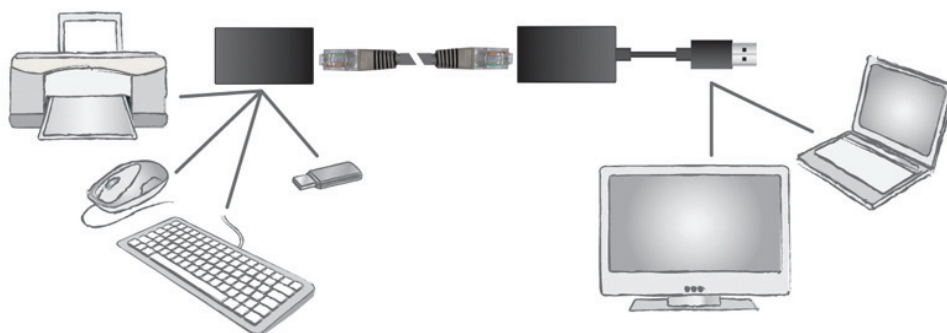

USB EXTENDER PŘES SÍŤOVÝ KABEL KAT. 5e, 6

Návod k použití
DA-70141

Popis

Tento prodlužovací adaptér USB umožňuje připojit pomocí patch kabelu Cat 5e nebo Cat 6 (není součástí dodávky) zařízení USB k počítači na vzdálenost až 50 M. Tento adaptér vám umožní umístit USB zařízení – kamery, tiskárny, webové kamery, skenery nebo jiná – přesně tam, kam chcete, aniž by bylo nutné přeskupovat věci okolo počítače.

Charakteristika

- Podporuje rychlosti USB high-speed (480 Mb/s), full-speed (12 Mb/s) a low-speed (1,5 Mb/s)
- Poskytuje podporu pro libovolná zařízení USB rychlosti high-speed (480 Mb/s) nebo full-speed (12 Mb/s)
- Umožňuje prodloužení kabelu zařízení USB na délku až 50 M (150 ft.)
- Vestavěné vysílače/přijímače USB 2.0 zabraňují ztrátě signálu
- Nevyžaduje žádný softwarový ovladač

Použití

Připojte počítač nebo jiné hostitelské zařízení USB k USB myši, klávesnici, flash disku, tiskárně, rozbočovači USB a PC kameře na vzdálenost až 50 M.

Systémové požadavky

- Windows 98SE/ME/2000/XP/7/8, Linux.
- Jeden volný port USB

Obsah balení

Adaptér USB AF na RJ45 | adaptér USB AM na RJ45 | napájecí adaptér 5 V, 1 A

Specifikace

Místní jednotka	Port pro odesílání	USB Typ A, zástrčka
	Port pro příjem	Konektor RJ-45
Vzdálená jednotka	Port pro odesílání	USB Typ A, zásuvka
	Port pro příjem	Konektor RJ-45
Spojovací kabel	Standardní síťový kabel kat. 5e/6	
Max. délka kabelu	50 M (150 ft.)	
Spotřeba proudu	20 mA	
Provozní teplota	5 °C až 45 °C	
Skladovací teplota	0 °C až 45 °C	