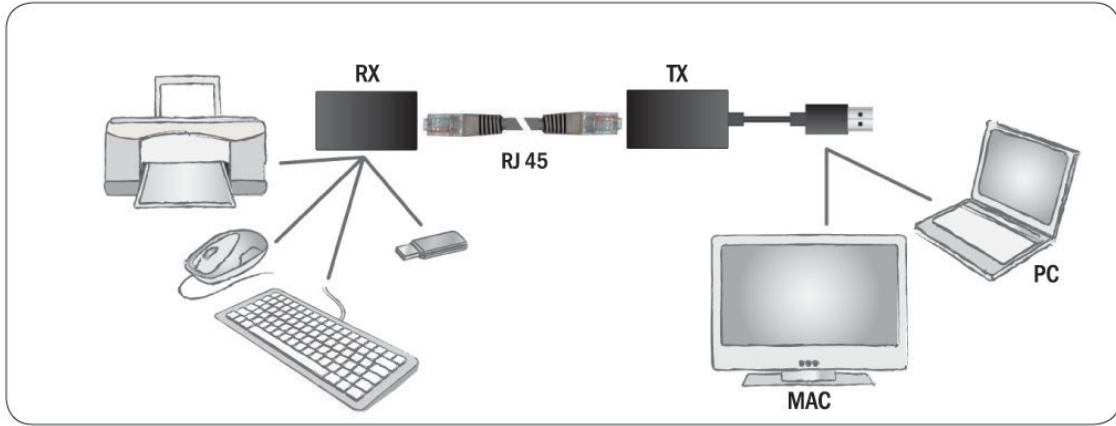

CAT 5/6 ÜZERİNDEN USB UZATMA, AĞ KABLOSU

Kullanma Kılavuzu
DA-70141 Rev. 2

Açıklama

Bu USB uzatma adaptörü, 50 Metreye kadar olan uzaklıklara kadar bir Cat 5 veya Cat 6 patch kablo (ürüne dahil değildir) ile USB aygıtınızı bilgisayarınıza bağlamanızı sağlar. Bu adaptör, USB kameralarınızı, yazıcılarınızı, web kameralarınızı, tarayıcılarınızı ya da diğer tüm USB aygıtlarınızı istediğiniz yere bilgisayarınızın çevresine taşımadan koymanızı sağlar.

Özellikler

- USB yüksek hızı (480 Mbps), tam hızı (12 Mbps) ve düşük hızı (1,5 Mbps) destekler
- Tüm yüksek hızlı (480 Mb/s) veya tam hızlı (12 Mb/s) USB aygıtlarına destek sağlar
- Bir USB aygıtının 50 Metreye (150 Ft) kadar kablo uzunluğuna sahip olmasına imkân verir
- Gömülü USB 2.0 Alıcı-vericiler sinyal kaybını önler
- Tazılım sürücüsü gerekli değildir

Uygulamalar

Bilgisayarınızı veya başka USB Ana Bilgisayarınızı 50 Metreye kadar uzaklıkta olan USB fareye, klavyenize, Flash diskinize, yazıcınıza, USB HUB'ınıza ve bilgisayar kamerasına bağlayın.

Sistem Őunları destekler