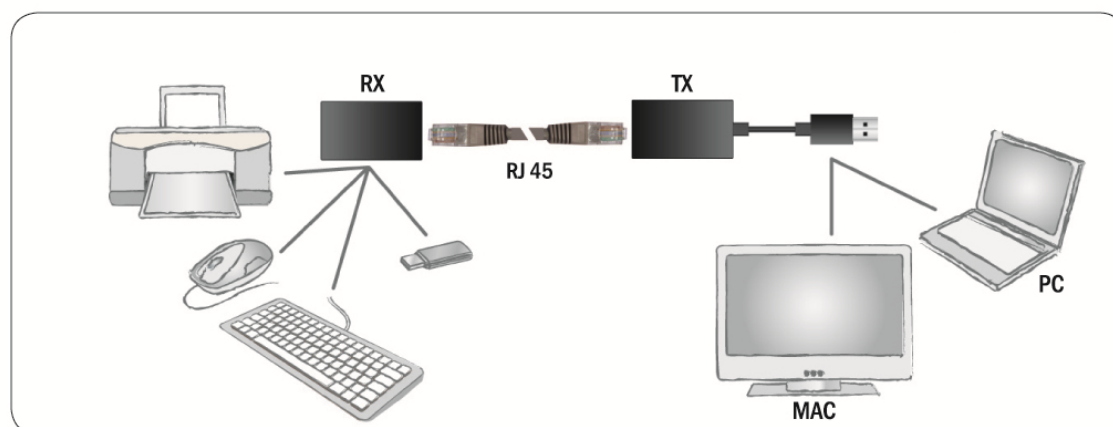

## Description

Cet adaptateur USB permet de connecter à un ordinateur des périphériques USB se trouvant dans un rayon allant jusqu'à 50 M à l'aide d'un câble de Cat 5 ou 6 (non fourni). Cet adaptateur vous permet de placer vos périphériques USB (caméras, imprimantes, webcams, scanners etc.) là où vous le souhaitez sans avoir à déplacer votre ordinateur.

## Caractéristiques

- Prendre en charge la haute vitesse USB (480 Mbps), grande vitesse (12 Mbps) et la faible vitesse (1,5 Mbps)
- Assure aux périphériques USB une adaptabilité à la haute vitesse (480 Mb/s) et la grande vitesse (12 Mb/s)
- Permet à un périphérique USB d'avoir un câble de rallonge allant jusqu'à 50 M (150 pieds)
- Les émetteurs-récepteurs USB 2.0 intégrés empêchent toute perte de signal
- Coût faible par rapport aux câbles de rallonge utilisant des HUBs et adaptateurs d'extension USB
- Aucune pilote n'est nécessaire

## Applications

Vous pouvez connecter votre ordinateur ou autre hôte USB à une souris, clavier, disque flash, imprimante, HUB et caméra PC USB dans une distance allant jusqu'à 50 M