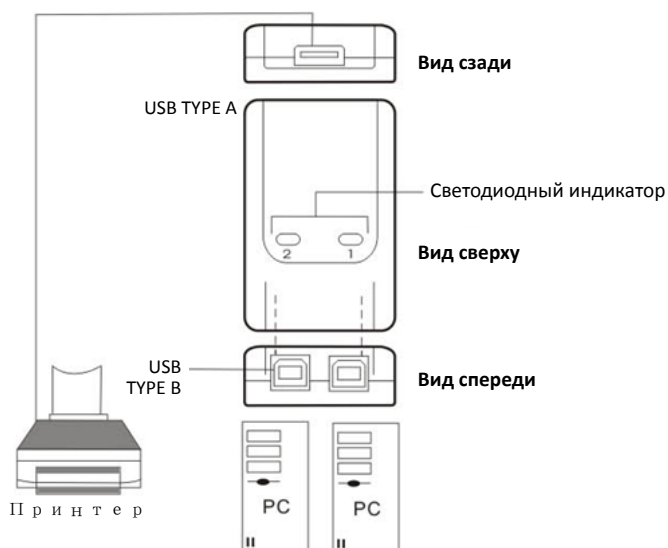

## СОДЕРЖИМОЕ УПАКОВКИ

- Основной блок, 1 шт.: Разветвитель USB 2.0
- руководство, 1 шт.
- Кабель подключения USB 2.0, 1,5 м, 2 шт.

## ФУНКЦИИ

Совместимость с USB 2.0

Использование одного устройства USB 1.1/2.0 с двумя ПК

Поддержка оперативной системы: Vista/XP/2000, Mac 9.2 и выше

## УСТАНОВКА УСТРОЙСТВА

Подключите по одному кабелю USB Type B к обоим ПК, а кабель USB Type A к USB-устройству.

<b>Порты для ПК</b>	<b>2</b>
Порт для ПК и порт для устройства	1 порт USB A Type/2 порта USB B Type
Габариты устройства (мм)	69×42×20 (мм)