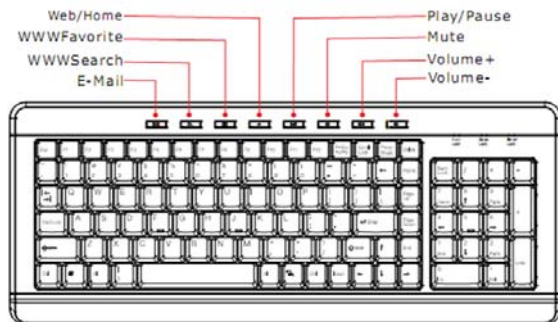

Digitus BlueShine ZX
Iřıklandırılmıř Multimedya klavye
Model: DA-20201
Hızlı Kurulum Kılavuzu

Özellikler:

- Kablolu multimedya klavye
- Özel bir açma/kapama düğmesi tarafından kontrol edilen aydınlatma
- Multimedya işlevini etkinleřtirmek için 8 kısayol tuřu
- USB arayüzü Windows 7/VISTA/XP/2000 ile uyumludur

Sistem Gereksinimi:

- IBM bilgisayar ya da uyumlu cihaz
- Windows 7/VISTA/XP/2000
- USB çıkıřı

NASIL KULLANILIR:

Bilgisayarın USB Çıkıřına Bađlayın

- Bu cihazı çıkarın ve Bilgisayarın USB Çıkıřını bulun
- Bu cihazı Bilgisayarın USB Çıkıřına bađlayın,

Not. Lütfen bilgisayar kılavuzunuza başvurun ve bu adımdan önce dođru bađlantı yolunu kullandıđınızdan emin olun.

Kısayol tuřu tanımları

“E-Posta”: Outlook e-posta programını açar

“WWWArama”: Windows arama programını açar