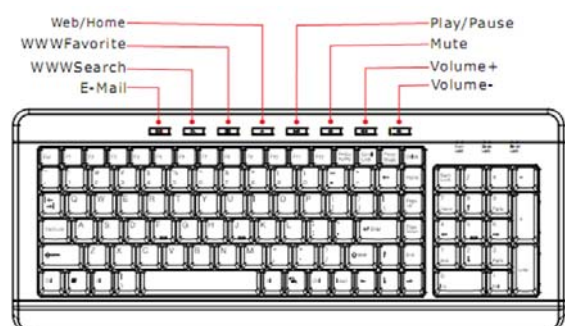

«горячие» клавиши

“E-Mail”: Открыть Outlook email программу

“WWWSearch”: Открыть windows поисковик

“WWWFavorite”: Открыть свои фавориты

“Web/Home”: Запустить Internet поисковик

“Play/Pause”: Воспроизведение/Пауза видео или аудио медиа

“Mute”: Заглушить или включить аудио

“Volume+”: Увеличить громкость

“Volume-”: Уменьшить громкость

Web/Home	Главная