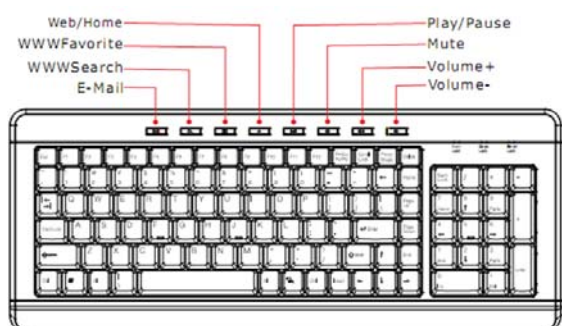

Requisitos do Sistema:

- IBM PC ou equipamento compatível
- Windows 7/VISTA/XP/2000
- Porta USB

COMO USAR:

Ligar a uma Porta USB de PC

- Retirar este dispositivo e encontrar a Porta USB PC
- Ligar este dispositivo a uma Porta USB de PC

Consultar os manuais do PC e assegurar a forma correcta de ligação antes desta etapa.

Definição de Tecla Rápida

“E-Mail”: Abrir programa de e-mail Outlook

“WWWBusca”: Abre as janelas do programa de busca