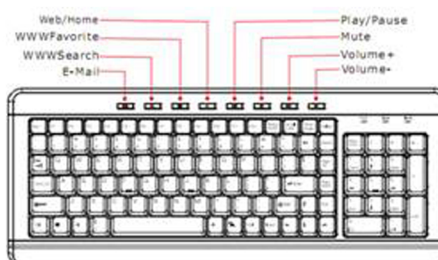

**Digitus BlueShine ZX**  
**Beleuchtete Multimedia-Tastatur**  
**Modell DA-20201**  
**Kurzanleitung**

**Ausstattungsmerkmale:**

- Verkabelte Multimedia-Tastatur
- Beleuchtung über Ein-/Ausschalter gesteuert
- 8 Hotkeys für Multimediafunktionen
- USB-Port für Windows 7/VISTA/XP/2000

**Systemanforderungen:**

- IBM PC oder kompatibel
- Windows 7/VISTA/XP/2000
- USB-Port

**BEDIENUNGSHINWEISE:**

**An PC USB-Port anschließen**

- Nehmen Sie das Gerät aus der Verpackung.
- Schließen Sie das Gerät am PC USB-Port an.