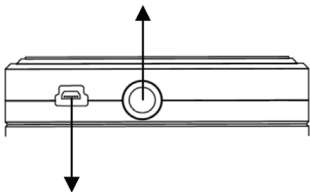

Interruptor ligar/desligar

Este encontra-se na base inferior da coluna

Tomada de entrada áudio 3.5mm

Permite a ligação a todos os PCs, computadores portáteis, walkman, discman, leitor MP3, iPods/iPhones/iPads, Smartphones e telefones com uma tomada de áudio semelhante (deve usar para a ligação o cabo 3.5mm para 3.5mm incluído na embalagem do produto)